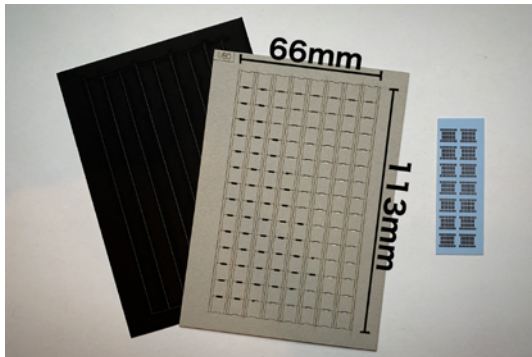

梅桜堂 新製品のご案内

2021年9月下旬発売予定

側溝の蓋 (1/80)

カラーペーパー製の側溝の蓋、1/80 スケール。
コンクリートのような風合いのペーパーをレーザーカットすることによって、立体的な仕上がりになっています。
裏から真黒なペーパーを貼り重ねることで蓋の穴の奥行きを表現。
グレーチング表現用にデカールが付属します。
お好みでお使いください。
仕上りの厚さ 0.7mm

※人形は付属しません

側溝の蓋 (1/150)

カラーペーパー製の側溝の蓋、1/150 スケール。
コンクリートのような風合いのペーパーをレーザーカットすることによって、立体的な仕上がりになっています。
裏から真黒なペーパーを貼り重ねることで蓋の穴の奥行きを表現。
グレーチング表現用にデカールが付属します。
お好みでお使いください。
仕上りの厚さ 0.6mm

※人形は付属しません

品番	JAN コード	品名	スケール	本体価格	税込価格	ご注文数
AC-016-80C	4580721830712	側溝の蓋	1/80	¥600	¥660	
AC-016-15C	4580721830729	側溝の蓋	1/150	¥500	¥550	