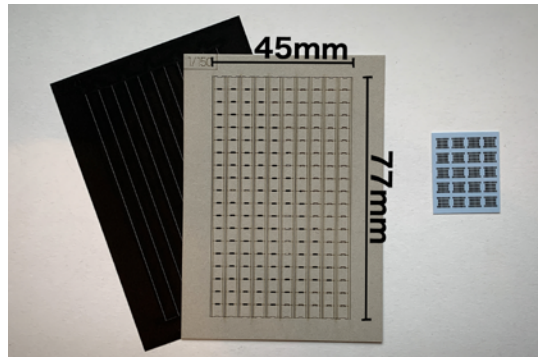

梅桜堂 新製品のご案内

2021年9月下旬発売予定

側溝の蓋 (1/80)

カラーペーパー製の側溝の蓋、1/80 スケール。
コンクリートのような風合いのペーパーをレーザーカットすることによって、立体的な仕上がりになっています。
裏から真黒なペーパーを貼り重ねることで蓋の穴の奥行きを表現。
グレーチング表現用にデカールが付属します。
お好みでお使いください。
仕上りの厚さ 0.7mm

※人形は付属しません

側溝の蓋 (1/150)

カラーペーパー製の側溝の蓋、1/150 スケール。
コンクリートのような風合いのペーパーをレーザーカットすることによって、立体的な仕上がりになっています。
裏から真黒なペーパーを貼り重ねることで蓋の穴の奥行きを表現。
グレーチング表現用にデカールが付属します。
お好みでお使いください。
仕上りの厚さ 0.6mm

※人形は付属しません

品番	JAN コード	品名	スケール	本体価格	税込価格	ご注文数
AC-016-80C	4580721830712	側溝の蓋	1/80	¥600	¥660	
AC-016-15C	4580721830729	側溝の蓋	1/150	¥500	¥550	