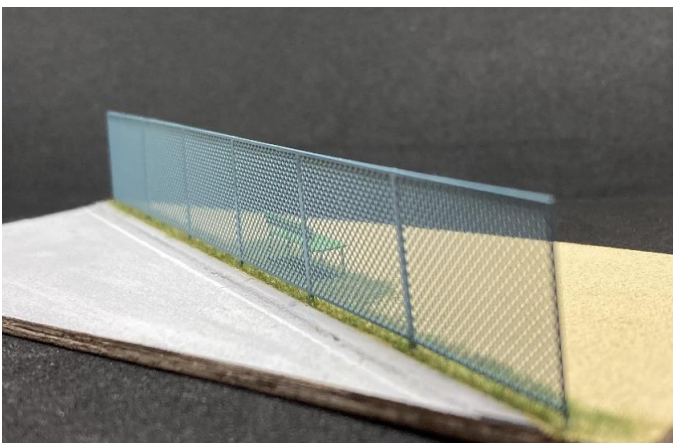

商品番号	K2532	K2533
商品名	フェンス(H1600)	フェンス(2300・忍返付)
スケール	1/80	
ゲージ		
ジャンル	ストラクチャー	
税込み価格	K2532 1,815円	K2533 2,310円
発売時期	R4.3	
別途購入品		

商品説明

この度ストラクチャーの定番商品として、フェンスを2種類製品化いたしました。
商品番号K2532一般的な実物高さ1.6mの物と、商品番号K2533工場敷地や重要施設などに用いられる実物高さ2.3mに忍び返しと有刺鉄線がついたタイプになります。
共にt0.2洋白エッチング加工で、メッシュは実物通りの網のサイズを再現しております。繊細なメッシュの仕上げをお楽しみください。
メッシュの上に四方枠と脚を張り重ねる仕様になっており、適度な立体感もお楽しみいただけます。
鉄道模型以外のジオラマにもアイデア次第でご活用いただけるかと存じます。

組み立て見本

K2532 フェンス(H1600)

K2533 フェンス(2300・忍返付)