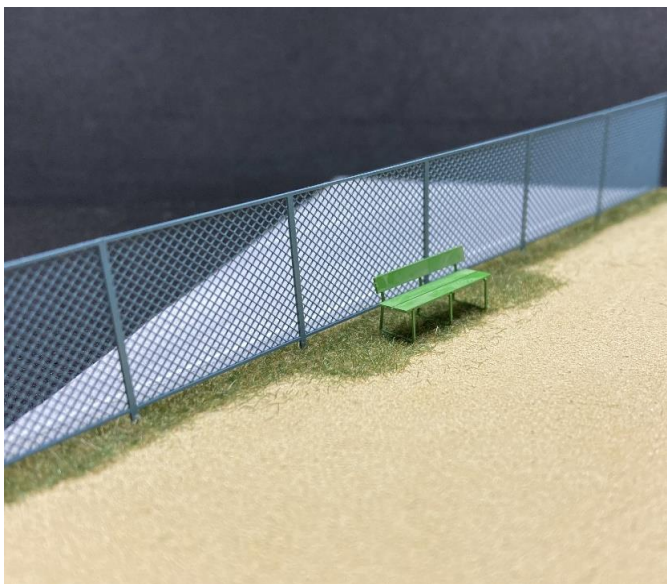

商品番号	K2532	K2533
商品名	フェンス(H1600)	フェンス(2300・忍返付)
スケール	1/80	
ゲージ		
ジャンル	ストラクチャー	
税込み価格	K2532 1,815円	K2533 2,310円
発売時期	R4.3	
別途購入品		

商品説明

この度ストラクチャーの定番商品として、フェンスを2種類製品化いたしました。
商品番号K2532一般的な実物高さ1.6mの物と、商品番号K2533工場敷地や重要施設などに用いられる実物高さ2.3mに忍び返しと有刺鉄線がついたタイプになります。
共にt0.2洋白エッチング加工で、メッシュは実物通りの網のサイズを再現しております。繊細なメッシュの仕上げをお楽しみください。
メッシュの上に四方枠と脚を張り重ねる仕様になっており、適度な立体感もお楽しみいただけます。
鉄道模型以外のジオラマにもアイデア次第でご活用いただけるかと存じます。

組み立て見本

K2532 フェンス(H1600)

K2533 フェンス(2300・忍返付)