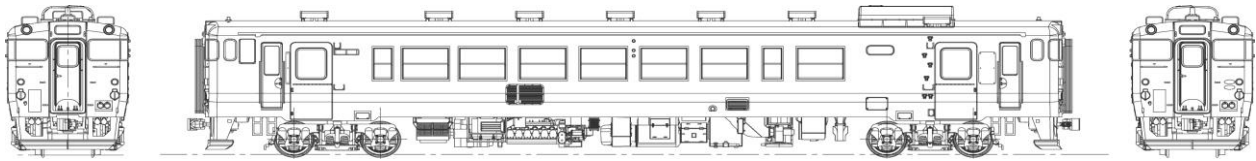

1:80スケール・G=16.5mm、プラ製完成品

## ★国鉄キハ40系首都圏色(再生産)

2021年春発売予定

共通仕様(予定)★塗装済完成品★前灯・前頭表示灯・標識灯点灯★換算、自重、定員、型式等印刷済、ナンバーインレタ添付、前頭表示シール添付★エアホースは含まれません

☆国鉄キハ40-首都圏色2000番代動力付

☆国鉄キハ40-首都圏色2000番代動力なし

☆国鉄キハ47首都圏色0番代動力付・1000番代動力なしセット

商品コード	商品名	税抜価格	JAN	ご注文数
TW40-2000RM	国鉄キハ40首都圏色-2000番代動力付	22000	4571253035348	個
TW40-2000RT	国鉄キハ40首都圏色-2000番代動力なし	12000	4571253035355	個
TW47-0R-MTS	国鉄キハ47首都圏色0番代動力付・1000番代動力なしセット	30000	4571253035362	個

## ★分売パーツ

☆キハ40-2000用動力装置

2021年春発売予定

仕様(予定)★完成品★台車・床下器具・スカート付★ライト用基板は付いておりません

商品コード	商品名	税抜価格	JAN	ご注文数
TW40-2000MTR	キハ40-2000用動力装置	11900	4571253036109	個

☆ED71-1次型用動力装置

☆パンタグラフPS101

仕様:完成品、8ピンコネクタ付基板装着