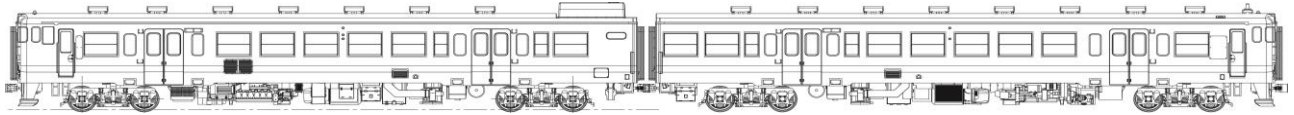

1:80スケール・G=16.5mm、プラ製完成品

## ★国鉄キハ40系首都圏色(再生産)

2021年春発売予定

共通仕様(予定)★塗装済完成品★前灯・前頭表示灯・標識灯点灯★換算、自重、定員、型式等印刷済、ナンバーインレタ添付、前頭表示シール添付★エアホースは含まれません

☆国鉄キハ40-首都圏色2000番代動力付

☆国鉄キハ40-首都圏色2000番代動力なし

☆国鉄キハ47首都圏色0番代動力付・1000番代動力なしセット

商品コード	商品名	税抜価格	JAN	ご注文数
TW40-2000RM	国鉄キハ40首都圏色-2000番代動力付	22000	4571253035348	個
TW40-2000RT	国鉄キハ40首都圏色-2000番代動力なし	12000	4571253035355	個
TW47-0R-MTS	国鉄キハ47首都圏色0番代動力付・1000番代動力なしセット	30000	4571253035362	個

## ★分売パーツ

☆キハ40-2000用動力装置

2021年春発売予定

仕様(予定)★完成品★台車・床下器具・スカート付★ライト用基板は付いておりません

商品コード	商品名	税抜価格	JAN	ご注文数
TW40-2000MTR	キハ40-2000用動力装置	11900	4571253036109	個

☆ED71-1次型用動力装置

☆パンタグラフPS101

仕様:完成品、8ピンコネクタ付基板装着