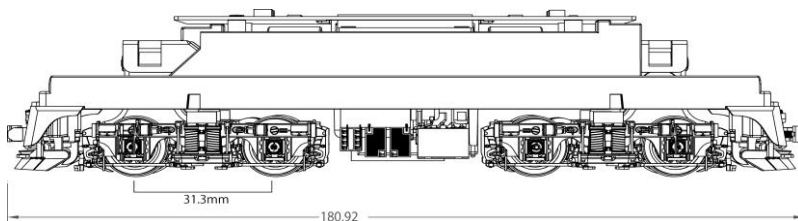

## ★分売パーツ

☆キハ40-2000用動力装置

2021年春発売予定

仕様(予定)★完成品★台車・床下器具・スカート付★ライト用基板は付いておりません

商品コード	商品名	税抜価格	JAN	ご注文数
TW40-2000MTR	キハ40-2000用動力装置	11900	4571253036109	個

☆ED71-1次型用動力装置

☆パンタグラフPS101

仕様:完成品、8ピンコネクタ付基板装着

仕様:完成品、2個入、白・緑色碍子付

2020年12月発売予定

2020年12月発売予定

商品コード	商品名	税抜価格	JAN	ご注文数
TW-ED71-MTR	ED71-1次型用動力装置	14900	4571253036116	個
TW-PS101	パンタグラフPS101(2個入)	2700	4571253036123	個