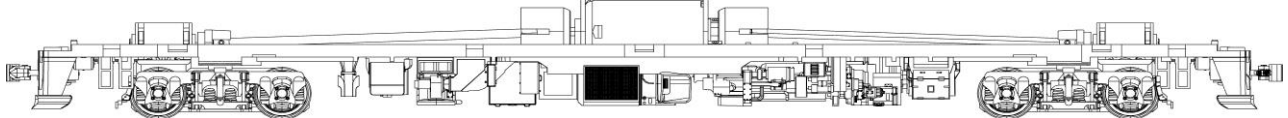

1:80スケール・G=16.5mm、プラ製完成品

## ★国鉄キハ40系首都圏色(再生産)

2021年春発売予定

共通仕様(予定)★塗装済完成品★前灯・前頭表示灯・標識灯点灯★換算、自重、定員、型式等印刷済、ナンバーインレタ添付、前頭表示シール添付★エアホースは含まれません

☆国鉄キハ40-首都圏色2000番代動力付

☆国鉄キハ40-首都圏色2000番代動力なし

☆国鉄キハ47首都圏色0番代動力付・1000番代動力なしセット

商品コード	商品名	税抜価格	JAN	ご注文数
TW40-2000RM	国鉄キハ40首都圏色-2000番代動力付	22000	4571253035348	個
TW40-2000RT	国鉄キハ40首都圏色-2000番代動力なし	12000	4571253035355	個
TW47-0R-MTS	国鉄キハ47首都圏色0番代動力付・1000番代動力なしセット	30000	4571253035362	個

## ★分売パーツ

☆キハ40-2000用動力装置

2021年春発売予定

仕様(予定)★完成品★台車・床下器具・スカート付★ライト用基板は付いておりません

商品コード	商品名	税抜価格	JAN	ご注文数
TW40-2000MTR	キハ40-2000用動力装置	11900	4571253036109	個

☆ED71-1次型用動力装置

☆パンタグラフPS101

仕様:完成品、8ピンコネクタ付基板装着