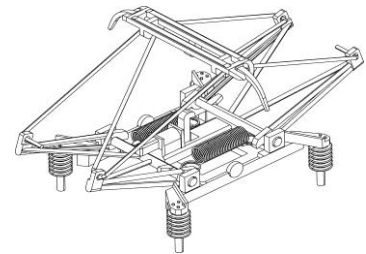

## ★分売パーツ

☆キハ40-2000用動力装置

2021年春発売予定

仕様(予定)★完成品★台車・床下器具・スカート付★ライト用基板は付いておりません

商品コード	商品名	税抜価格	JAN	ご注文数
TW40-2000MTR	キハ40-2000用動力装置	11900	4571253036109	個

☆ED71-1次型用動力装置

☆パンタグラフPS101

仕様:完成品、8ピンコネクタ付基板装着

仕様:完成品、2個入、白・緑色碍子付

2020年12月発売予定

2020年12月発売予定

商品コード	商品名	税抜価格	JAN	ご注文数
TW-ED71-MTR	ED71-1次型用動力装置	14900	4571253036116	個
TW-PS101	パンタグラフPS101(2個入)	2700	4571253036123	個