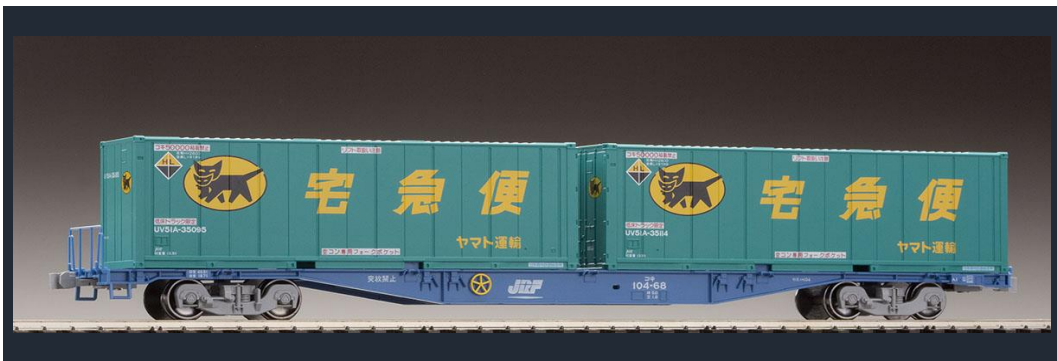

2023年3月再生産品のご案内

SCALE
1/80
GAUGE
16.5mm

<HO-731>
JR貨車 コキ106形
(グレー・ヤマト運輸コンテナ付)

<HO-738>
JR貨車 コキ104形
(ヤマト運輸コンテナ付)

● 並べて楽しめる商品 ●

<HO-207> JR DD51-1000形ディーゼル機関車
(寒地型・JR貨物更新新車)

<HO-208> 国鉄 DD51-1000形ディーゼル機関車(寒地型)

<HO-2014> JR ED79-0形電気機関車(Hゴムグレー)

<HO-2015> JR ED79-100形電気機関車

<HO-2520> JR EF66-100形電気機関車(前期型・プレステージモデル)

品番	HO-731	品名	JR貨車 コキ106形(グレー・ヤマト運輸コンテナ付)	セット両数	1両
発売月	2023年3月	JANコード	4543736967316	再生産	¥5,500 (税込)
原産地	日本・中国	パッケージサイズ	320×90×60mm	パッケージ形態	紙箱
品番	HO-738	品名	JR貨車 コキ104形(ヤマト運輸コンテナ付)	セット両数	1両
発売月	2023年3月	JANコード	4543736967385	再生産	¥5,500 (税込)
原産地	日本・中国	パッケージサイズ	320×90×60mm	パッケージ形態	紙箱