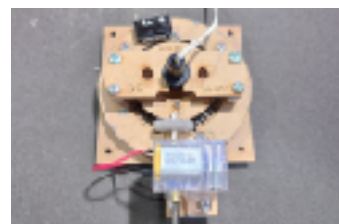

小さな鉄道讃歌 - 軽便単端転車台

ちいさなてつどうさんか

簡易電動式・モーター、線路別売

小型レイアウトを作ろう！

猫屋線の転車台。

軽便鉄道用の運転台が片側にしか無い
小さな気動車を転向させるために、
終端駅や機関庫の片隅に作られました。

機関区ジオラマ製作イメージ

1/80 9mmナロー規格の転車台です。
特殊紙の組合せで桁の組立ても簡単。
ピット部分はMDF材積層で表現。
乾電池式簡易電動方式でお手頃価格を実現。
オリジナル製作の亚克力製ギア付属。
スイッチ類およびコントロールパネルつき。

軽便蒸気にもよいサイズです。

取付けベース幅80×長80mm

台枠下必要高42 mm

回転桁有効長38mm

このキットの完成状態
コントロールパネル付属

裏側の駆動部分

※このキットに線路・モーター・電池(単Ⅲ×1)
は含まれておりません。別途お買い求め下さい。

別売り駆動用モーター