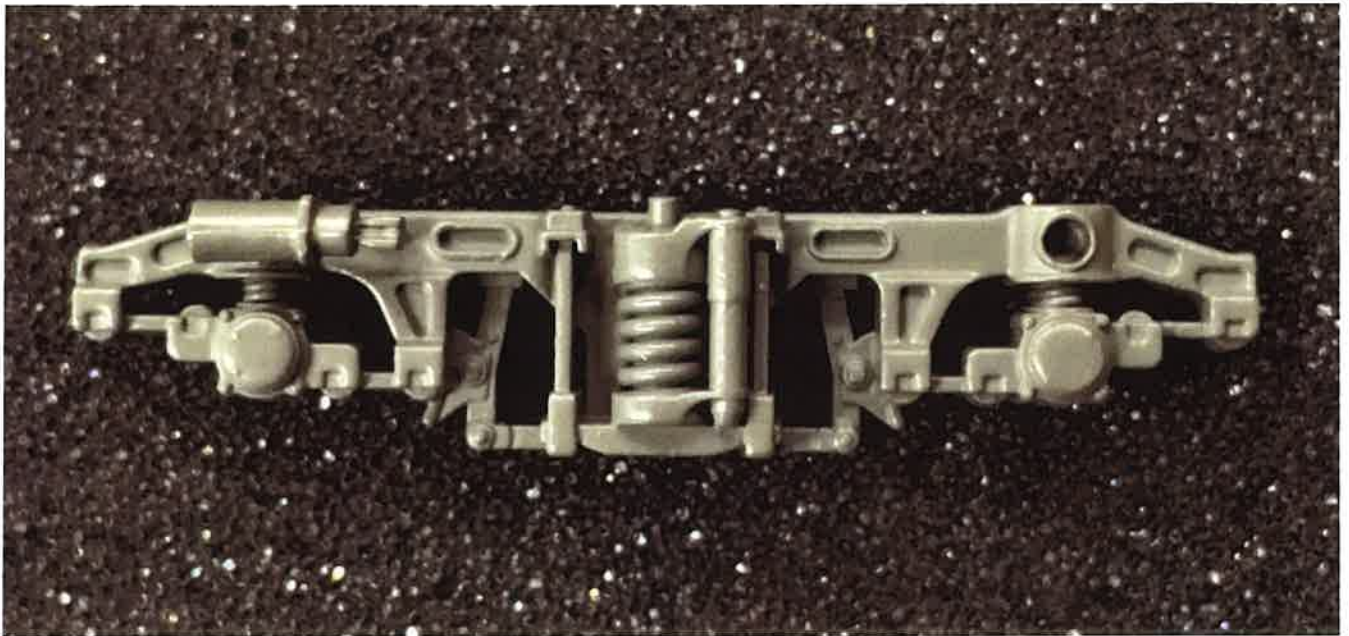

FS203A台車

「小田急2300形」に使用した台車の別売です。

[軸距離：27.5mm・塗装は灰色となります]

- | | |
|--------------|--------------|
| ■FS203A (pl) | 2,000円(本体価格) |
| ■FS203A (pv) | 2,000円(本体価格) |

※各台車はそれぞれ1両分(台車枠4枚とボルスター)入りで、台車枠の材質はダイキャストです。