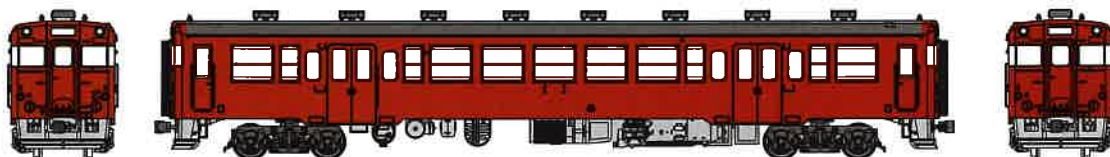

国鉄キハ23系 首都圏色

1/80スケール、G=16.5mm、プラ製塗装済完成品

☆国鉄キハ23首都圏色

■TW-23Z-M、動力付、予価税抜 ¥22,000 ■TW-23Z-T、動力なし、予価税抜 ¥12,000

☆国鉄キハ45首都圏色

■TW-45Z-M、動力付、予価税抜 ¥21,000 ■TW-45Z-T、動力なし、予価税抜 ¥11,000

☆国鉄キハ53首都圏色

■TW-53Z-M、動力付、予価税抜 ¥22,000 ■TW-53Z-T、動力なし、予価税抜 ¥12,000

■前照灯・尾灯・行先表示点灯 ■台車は黒、床下器具はグレー塗装を再現 ■番号インレタ添付 ■前頭列車種別シール添付 ■2018年末～2019年初頭発売予定 ■全国鉄道模型店にてご予約承り中

※一部の小パーツはお客様取付。エアホースは含まれません（市販のものをご活用ください）。