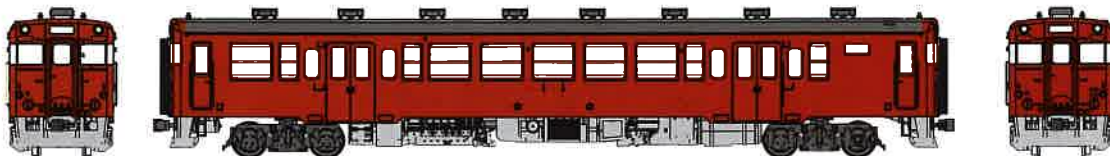

国鉄キハ23系 首都圏色

1/80スケール、G=16.5mm、プラ製塗装済完成品

☆国鉄キハ23首都圏色

■TW-23Z-M、動力付、予価税抜 ¥22,000 ■TW-23Z-T、動力なし、予価税抜 ¥12,000

☆国鉄キハ45首都圏色

■TW-45Z-M、動力付、予価税抜 ¥21,000 ■TW-45Z-T、動力なし、予価税抜 ¥11,000

☆国鉄キハ53首都圏色

■TW-53Z-M、動力付、予価税抜 ¥22,000 ■TW-53Z-T、動力なし、予価税抜 ¥12,000

■前照灯・尾灯・行先表示点灯 ■台車は黒、床下器具はグレー塗装を再現 ■番号インレタ添付 ■前頭列車種別シール添付 ■2018年末～2019年初頭発売予定 ■全国鉄道模型店にてご予約承り中

※一部の小パーツはお客様取付。エアホースは含まれません（市販のものをご活用ください）。