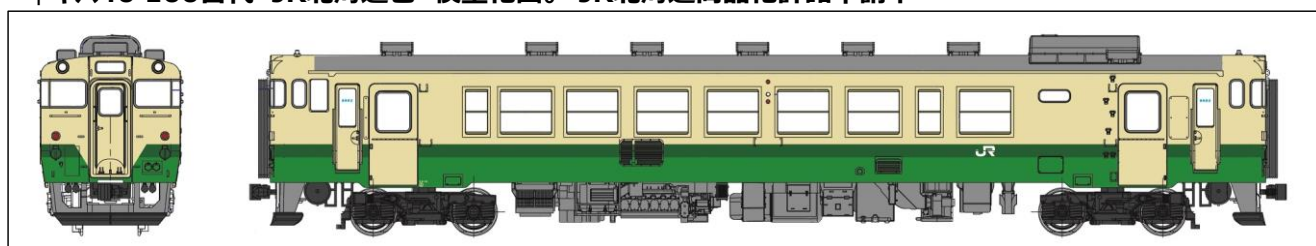

diorama collection
memory's
with popopro

株式会社ポプロ

新商品 キハ40のご案内

ポプロ初の車輻商品（16番/HOゲージ）登場！

キハ40 100番代 JR北海道色

キハ40 500番代 JR東日本東北色

ポプロ初の鉄道模型車輻商品として、トラムウェイ様とのコラボレーションにより、キハ40形気動車のJR北海道色、JR東日本東北色を商品化します（縮尺1:80/16.5mmゲージ）。いずれも国鉄気動車として最後の活躍を続ける人気車輻です。プラ製塗装済み完成品で、どちらもモーター付きとモーター無しを用意。合計4種の商品ラインナップです。商品仕様（塗装以外）はトラムウェイ様商品と同様です。

↑キハ40 100番代 JR北海道色 模型化図。JR北海道商品化許諾申請中

↑キハ40 500番代 JR東日本東北色 模型化図。JR東日本商品化許諾申請中

納品予定	品番	品名	JANコード	価格	ご注文数
2020年 8～9月	MR-001	キハ40 100番代 JR北海道色 (M)	4580532645017	予価 ¥ 24,000+税	個
	MR-002	キハ40 100番代 JR北海道色 (T)	4580532645024	予価 ¥ 13,500+税	個
	MR-003	キハ40 500番代 JR東日本 東北色 (M)	4580532645031	予価 ¥ 24,000+税	個
	MR-004	キハ40 500番代 JR東日本 東北色 (T)	4580532645048	予価 ¥ 13,500+税	個