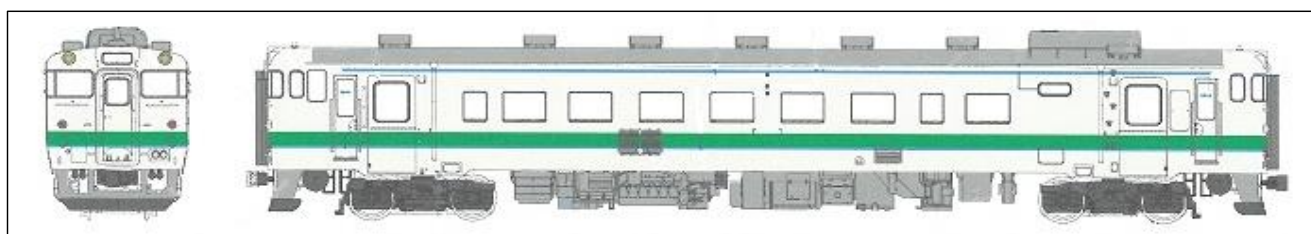

diorama collection
memory's
with popopro

株式会社ポプロ

新商品 キハ40のご案内

ポプロ初の車輻商品（16番/HOゲージ）登場！

キハ40 100番代 JR北海道色

キハ40 500番代 JR東日本東北色

ポプロ初の鉄道模型車輻商品として、トラムウェイ様とのコラボレーションにより、キハ40形気動車のJR北海道色、JR東日本東北色を商品化します（縮尺1:80/16.5mmゲージ）。いずれも国鉄気動車として最後の活躍を続ける人気車輻です。プラ製塗装済み完成品で、どちらもモーター付きとモーター無しを用意。合計4種の商品ラインナップです。商品仕様（塗装以外）はトラムウェイ様商品と同様です。

↑キハ40 100番代 JR北海道色 模型化図。JR北海道商品化許諾申請中

↑キハ40 500番代 JR東日本東北色 模型化図。JR東日本商品化許諾申請中

納品予定	品番	品名	JANコード	価格	ご注文数
2020年 8～9月	MR-001	キハ40 100番代 JR北海道色 (M)	4580532645017	予価 ¥ 24,000+税	個
	MR-002	キハ40 100番代 JR北海道色 (T)	4580532645024	予価 ¥ 13,500+税	個
	MR-003	キハ40 500番代 JR東日本 東北色 (M)	4580532645031	予価 ¥ 24,000+税	個
	MR-004	キハ40 500番代 JR東日本 東北色 (T)	4580532645048	予価 ¥ 13,500+税	個