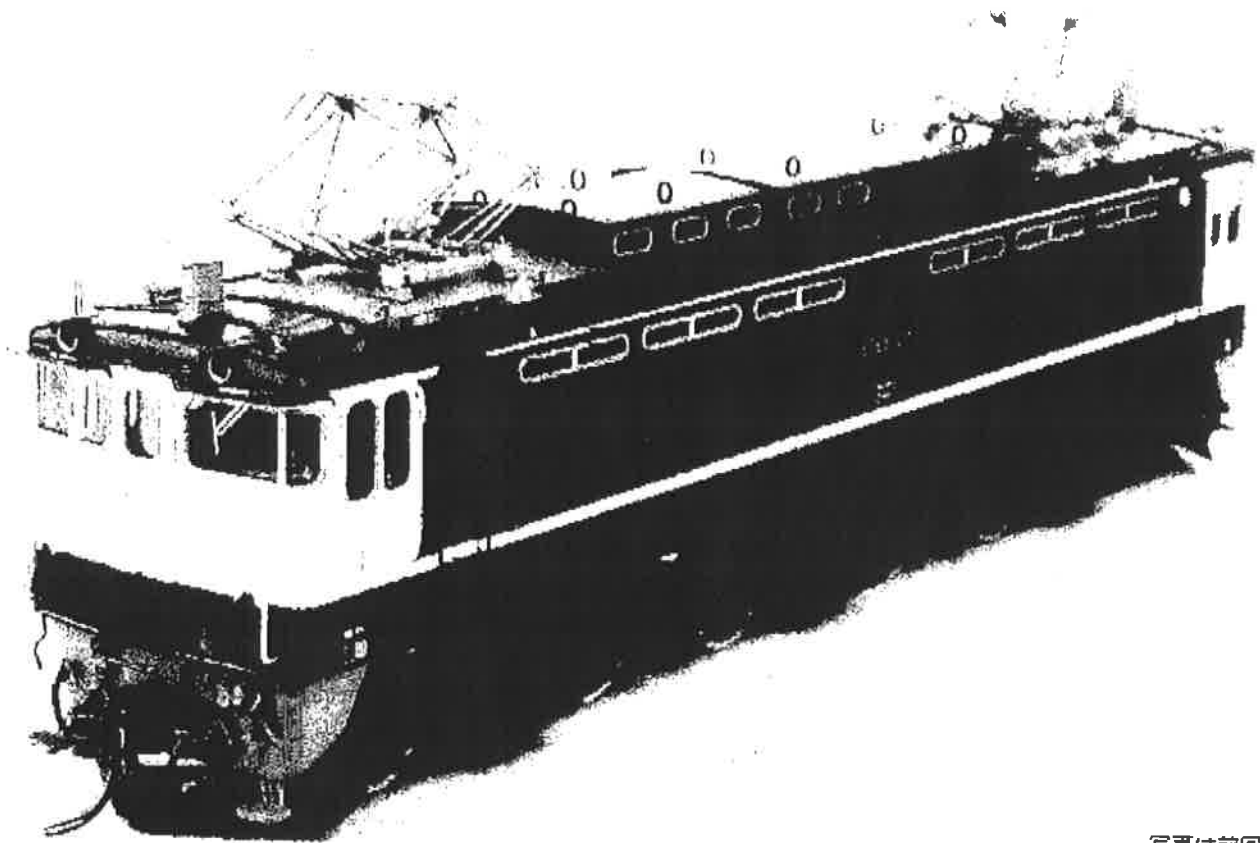

国鉄 EF65-1000 車体キット

出荷開始しました！

写真は前回製品です。

EF65-1000 番台は、1001～1139 まで 139 両が生産された客貨両用の万能機関車です。
製品では、1～8 次型まで各タイプに対応できる車体キットです。お好みの 1 台に仕上げてみませんか？

EF65-1000 車体キット 45,000 円 (本体価格)

<別売部品>

パンタグラフ (PS17 またはイモン製 PA1031～32 「PS22B」 取付ピッチ 14×16)

ACE ジョイント φ2.0-φ2.0・EF65 台車セット・カプラー (KD-5 など)

エンドウ #5607 EN22 軸短モーター・#6131 MP ギヤー機関車用 C (WB35.0mm φ14.0 ボックス車輪付)

#5327 φ14.0 ボックス両絶車輪