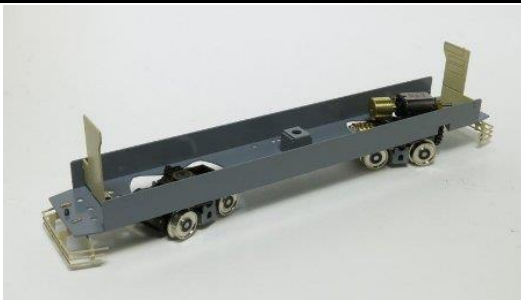

5月度 合同受注表 製品情報

ワンマイル・モデルアイコン 最新情報 2023年5月13日 作成

都電荒川線7000系のご案内です。動力組込済の完成品を新たに発売、また専用動力を再生産いたします。
冷房車の精密化用パンタグラフとしてアルモデル製の推奨金属パンタグラフも受注いたします。

【HO】都電荒川線7000系動力付完成品

- 専用動力ユニット HOゲージ 1/80サイズ 16.5mm(アルモデル製、組立調整済)
- 床下機器を動力ユニットに移植済
- 排障器など精密化用エッチングパーツ付き
- 生産数少量
- 冷房車は専用金属パンタグラフ取付済(非冷房車のビューゲルはプラスチック製)

JANコード	品番	商品名	本体価格	御注文数	商品状態
4580199943235	323	【HO】都電荒川線7000系非冷房車黄色7001動力付完成品	22000		6月下旬発売
4580199943242	324	【HO】都電荒川線7000系冷房車白緑色7008動力付完成品	24200		6月下旬発売

【HO】都電荒川線7000系動力 再生産

- 専用動力ユニット HOゲージ 1/80サイズ 16.5mm(アルモデル製、組立調整済)
- 一部床下機器を移植加工が必要
- 排障器など精密化用エッチングパーツ付き
- 生産数少量
- 冷房車専用パンタグラフ
- アルモデル製 組立調整済み