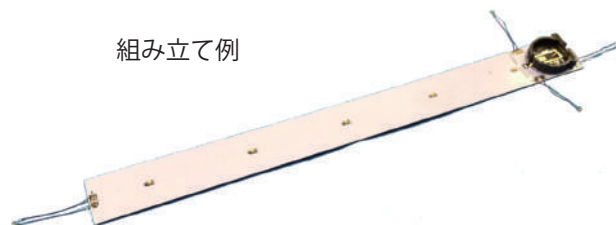

1/80 No.265 **ホハ6810(ホハ12000)内装キット** ペーパーキット 税込 4620円

組み込み例

ホハ6810(ホハ12000)の車内を再現するためのセットです。床、スペーサ、蒸気暖房管覆、側板内張、椅子、便所/洗面台仕切りが含まれます。

床に開いた痰壺穴や木造車の座席特有の装飾性の高い金物等を忠実に再現。組立完成後の車体にもあとから組み込むことができます。

「ホハ6810(ホハ12000)原型仕様」「ホハ12000(空制化仕様)」「ホハ12000(戦後仕様)」のいずれにも使えます。

1/80 No.266 **ホハ6810(ホハ12000)室内灯キット** 税込 1760円

組み立て例

使用例

ホハ6810(ホハ12000)用の室内灯キットです。

専用の基板にチップLED、電池ボックス等を半田で取り付けます。

電源はボタン電池を仕様するため(加工によりレールからの給電も可)ちらつきの無い照明を楽しむことができます。

「ホハ6810(ホハ12000)原型仕様」

「ホハ12000(空制化仕様)」