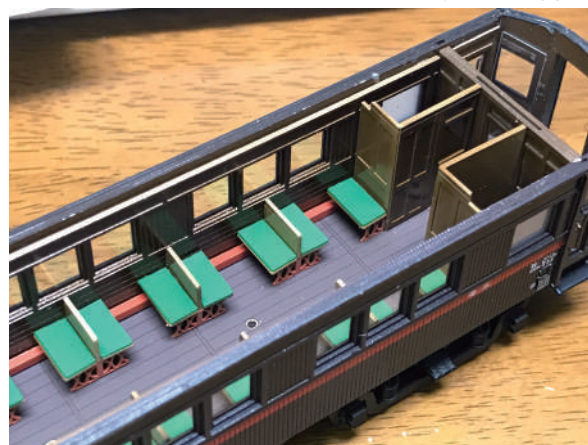

1/80 No.265 **ホハ6810(ホハ12000)内装キット** ペーパーキット 税込 4620円

組み込み例

ホハ6810(ホハ12000)の車内を再現するためのセットです。床、スペーサ、蒸気暖房管覆、側板内張、椅子、便所/洗面台仕切りが含まれます。

床に開いた痰壺穴や木造車の座席特有の装飾性の高い金物等を忠実に再現。組立完成後の車体にもあとから組み込むことができます。

「ホハ6810(ホハ12000)原型仕様」「ホハ12000(空制化仕様)」「ホハ12000(戦後仕様)」のいずれにも使えます。

1/80 No.266 **ホハ6810(ホハ12000)室内灯キット** 税込 1760円

組み立て例

使用例

ホハ6810(ホハ12000)用の室内灯キットです。

専用の基板にチップLED、電池ボックス等を半田で取り付けます。

電源はボタン電池を仕様するため(加工によりレールからの給電も可)ちらつきの無い照明を楽しむことができます。

「ホハ6810(ホハ12000)原型仕様」

「ホハ12000(空制化仕様)」