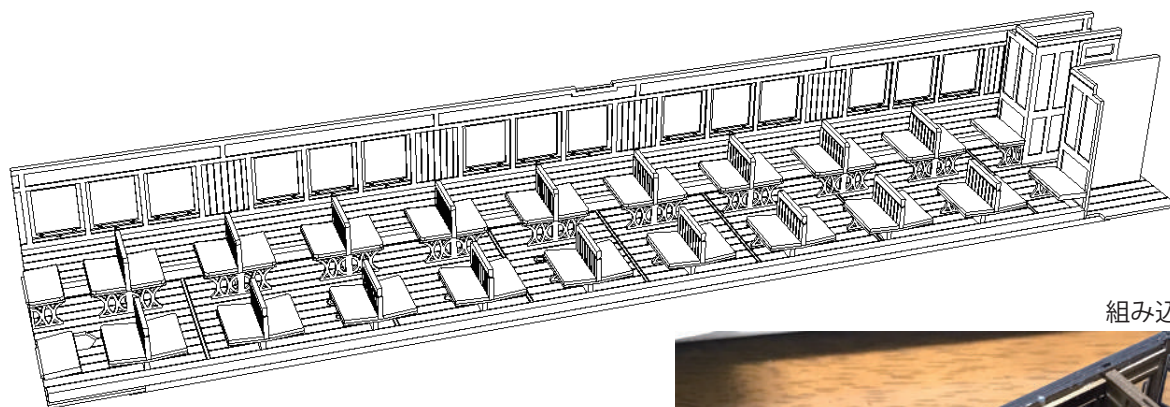

1/80 No.265 **ホハ6810(ホハ12000)内装キット** ペーパーキット 税込 4620円

組み込み例

ホハ6810(ホハ12000)の車内を再現するためのセットです。床、スペーサ、蒸気暖房管覆、側板内張、椅子、便所/洗面台仕切りが含まれます。

床に開いた痰壺穴や木造車の座席特有の装飾性の高い金物等を忠実に再現。組立完成後の車体にもあとから組み込むことができます。

「ホハ6810(ホハ12000)原型仕様」「ホハ12000(空制化仕様)」「ホハ12000(戦後仕様)」のいずれにも使えます。

1/80 No.266 **ホハ6810(ホハ12000)室内灯キット** 税込 1760円

組み立て例

使用例

ホハ6810(ホハ12000)用の室内灯キットです。

専用の基板にチップLED、電池ボックス等を半田で取り付けます。

電源はボタン電池を仕様するため(加工によりレールからの給電も可)ちらつきの無い照明を楽しむことができます。

「ホハ6810(ホハ12000)原型仕様」

「ホハ12000(空制化仕様)」