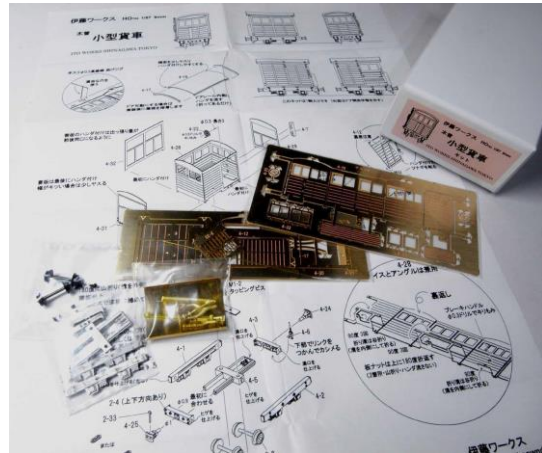

伊藤ワークス

HO762 1:87 9mm

発売日 2023年8月20日

木曾 小型貨車 キット

¥9,460(税込)

(税抜 ¥8,600)

製品について

可愛らしい木曾の小型貨車の登場です。今回は非ドア側に窓のあるノーマルタイプです。モデルではドア開閉可能に初挑戦(塗装後に屋根を接着する構造)。ドアレールや滑車は真鍮ロストワックスを奮発。内装は横羽目板張り、椅子表現があり、アングルと兼用。ブレーキホイールハンドルも付属します。屋根板はプレス済み。台車はホワイトメタルで、接着剤組立。今まで同様の木目表現付です。

なお、実物の塗色は黒一色です。インレタは木曾インレタ1 カマボコB客・木製運材用(白)の中に小型貨車に使える表記が入っております。