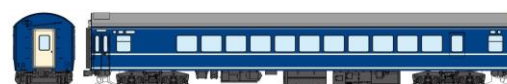

## 20系殿様あさかぜ編成

カニ、ナハネフのバックサイン・標識灯点灯、カニ以外の床下トイレ部品は選択可、カニ21の室内は省略(カニ22用を流用)

編成例: S47年7月～、あさかぜ1号(下り)・2(上り)

荷	1	2	3	4	5	6	7	8	9	10	11	12	13	14
カニ21	ナロネ20	ナロネ22	ナロネ22	ナロネ22	ナロネ21	ナハネ20	ナロ20	ナシ20	ナハネ20	ナハネ20	ナハネ20	ナハネ20	ナハネ20	ナハネフ22
基本	単品	基本	単品	単品	基本	単品	基本	単品	単品	単品	単品	単品	単品	基本

### ■基本5両セット

カニ21 初期型(1,51,52)、燃料タンク増設可

ナロネ22-100番代 専務車掌室追加型(101,151-152)

ナロネ21-500番代 専務車掌室追加型(501-504,51-54)

ナロ20 外開非常口(4,5,54)

ナハネフ22 (500番代インレタ付)

新規製作

■ 単品	ナロネ20(黒) 再生産 	ナシ20(黒) 再生産 
	ナロネ20-100番代 専務車掌室追加型(101,151-152) 新規 	ナハネ20(黒) 再生産 

### カニ21床下グレー時代「さくら」「あさかぜ」編成用

□ = 既発売済

あさかぜ(S35年7月)

カニ21+ ナロネ20+ ナロネ21×3+ ナロ20+ ナシ20  
+ ナハネ20×5+ ナハ20+ ナハフ20

さくら(S34年7月)

カニ21+ ナロネ22+ ナロ20+ ナシ20+ ナハネ20×2+ ナハフ21  
+ ナハネ20×5+ ナハフ20