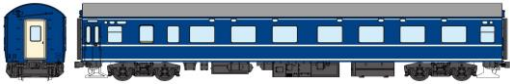

## 20系殿様あさかぜ編成

カニ、ナハネフのバックサイン・標識灯点灯、カニ以外の床下トイレ部品は選択可、カニ21の室内は省略(カニ22用を流用)

編成例: S47年7月～、あさかぜ1号(下り)・2(上り)

荷	1	2	3	4	5	6	7	8	9	10	11	12	13	14
カニ21	ナロネ20	ナロネ22	ナロネ22	ナロネ22	ナロネ21	ナハネ20	ナロ20	ナシ20	ナハネ20	ナハネ20	ナハネ20	ナハネ20	ナハネ20	ナハネフ22
基本	単品	基本	単品	単品	基本	単品	基本	単品	単品	単品	単品	単品	単品	基本

### ■基本5両セット

カニ21 初期型(1,51,52)、燃料タンク増設可

ナロネ22-100番代 専務車掌室追加型(101,151-152)

ナロネ21-500番代 専務車掌室追加型(501-504,51-54)

ナロ20 外開非常口(4,5,54)

ナハネフ22 (500番代インレタ付)

新規製作

■ 単品	ナロネ20(黒) 再生産 	ナシ20(黒) 再生産 
	ナロネ20-100番代 専務車掌室追加型(101,151-152) 新規 	ナハネ20(黒) 再生産 

### カニ21床下グレー時代「さくら」「あさかぜ」編成用

□ = 既発売済

あさかぜ(S35年7月)

カニ21+ ナロネ20+ ナロネ21×3+ ナロ20+ ナシ20  
+ ナハネ20×5+ ナハ20+ ナハフ20

さくら(S34年7月)

カニ21+ ナロネ22+ ナロ20+ ナシ20+ ナハネ20×2+ ナハフ21  
+ ナハネ20×5+ ナハフ20