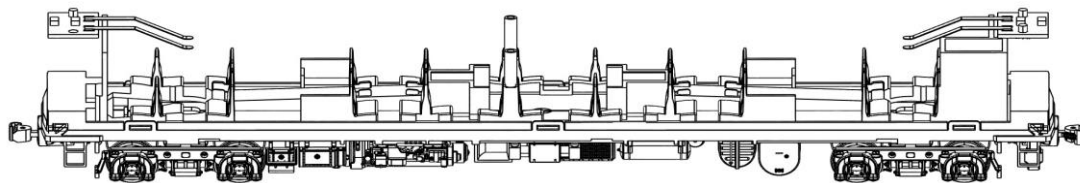

【2022年9月発売予定新商品】

1/80スケール、G=16.5mm

気動車用パーツ

■キハ20系用動力ユニット、トレーラーユニット

商品コード	商品名	税抜価格	JAN	入数	ご注文数	発売予定
TW-K20-DT19M	キハ20系用動力ユニット (DT19)前灯・標識灯用LED 基板付	13,400	4571253037007	-	PS	2022年夏

商品コード	商品名	税抜価格	JAN	入数	ご注文数	発売予定
TW-K20-DT19T	キハ20系用トレーラーユニット (DT19)前灯・標識灯用LED 基板付	6,900	4571253037014	-	PS	2022年夏

商品コード	商品名	税抜価格	JAN	入数	ご注文数	発売予定
TW-K20-DT22M	キハ20系用動力ユニット (DT22)前灯・標識灯用LED 基板付	13,400	4571253037021	-	PS	2022年夏

商品コード	商品名	税抜価格	JAN	入数	ご注文数	発売予定
TW-K20-DT22T	キハ20系用トレーラーユニット (DT22)前灯・標識灯用LED 基板付	6,900	4571253037038	-	PS	2022年夏