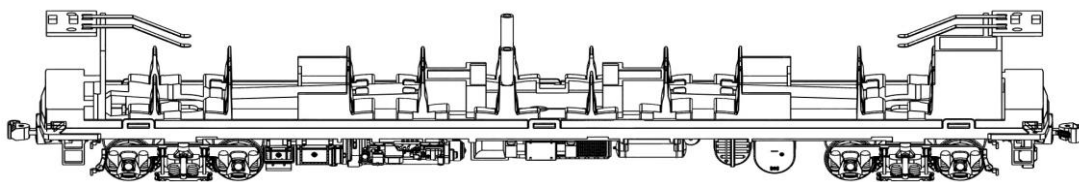

【2022年9月発売予定新商品】

1/80スケール、G=16.5mm

気動車用パーツ

■キハ20系用動力ユニット、トレーラーユニット

商品コード	商品名	税抜価格	JAN	入数	ご注文数	発売予定
TW-K20-DT19M	キハ20系用動力ユニット (DT19)前灯・標識灯用LED 基板付	13,400	4571253037007	-	PS	2022年夏

商品コード	商品名	税抜価格	JAN	入数	ご注文数	発売予定
TW-K20-DT19T	キハ20系用トレーラーユニット (DT19)前灯・標識灯用LED 基板付	6,900	4571253037014	-	PS	2022年夏

商品コード	商品名	税抜価格	JAN	入数	ご注文数	発売予定
TW-K20-DT22M	キハ20系用動力ユニット (DT22)前灯・標識灯用LED 基板付	13,400	4571253037021	-	PS	2022年夏

商品コード	商品名	税抜価格	JAN	入数	ご注文数	発売予定
TW-K20-DT22T	キハ20系用トレーラーユニット (DT22)前灯・標識灯用LED 基板付	6,900	4571253037038	-	PS	2022年夏