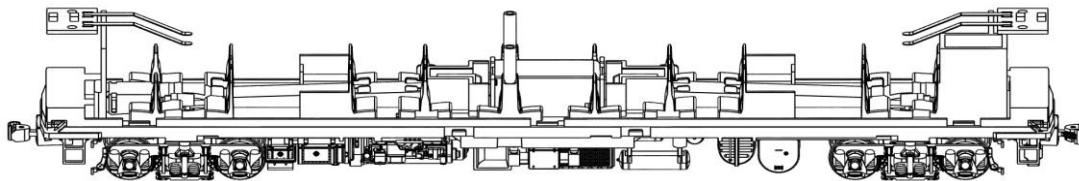

【2022年9月発売予定新商品】

1/80スケール、G=16.5mm

気動車用パーツ

■キハ20系用動力ユニット、トレーラーユニット

商品コード	商品名	税抜価格	JAN	入数	ご注文数	発売予定
TW-K20-DT19M	キハ20系用動力ユニット (DT19)前灯・標識灯用LED 基板付	13,400	4571253037007	-	PS	2022年夏

商品コード	商品名	税抜価格	JAN	入数	ご注文数	発売予定
TW-K20-DT19T	キハ20系用トレーラーユニット (DT19)前灯・標識灯用LED 基板付	6,900	4571253037014	-	PS	2022年夏

商品コード	商品名	税抜価格	JAN	入数	ご注文数	発売予定
TW-K20-DT22M	キハ20系用動力ユニット (DT22)前灯・標識灯用LED 基板付	13,400	4571253037021	-	PS	2022年夏

商品コード	商品名	税抜価格	JAN	入数	ご注文数	発売予定
TW-K20-DT22T	キハ20系用トレーラーユニット (DT22)前灯・標識灯用LED 基板付	6,900	4571253037038	-	PS	2022年夏