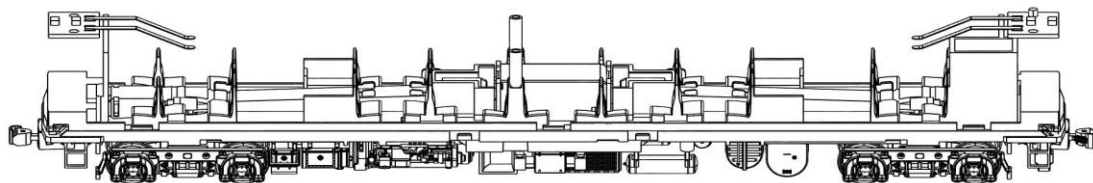

【2022年9月発売予定新商品】

1/80スケール、G=16.5mm

気動車用パーツ

■キハ20系用動力ユニット、トレーラーユニット

商品コード	商品名	税抜価格	JAN	入数	ご注文数	発売予定
TW-K20-DT19M	キハ20系用動力ユニット (DT19)前灯・標識灯用LED 基板付	13,400	4571253037007	-	PS	2022年夏

商品コード	商品名	税抜価格	JAN	入数	ご注文数	発売予定
TW-K20-DT19T	キハ20系用トレーラーユニット (DT19)前灯・標識灯用LED 基板付	6,900	4571253037014	-	PS	2022年夏

商品コード	商品名	税抜価格	JAN	入数	ご注文数	発売予定
TW-K20-DT22M	キハ20系用動力ユニット (DT22)前灯・標識灯用LED 基板付	13,400	4571253037021	-	PS	2022年夏

商品コード	商品名	税抜価格	JAN	入数	ご注文数	発売予定
TW-K20-DT22T	キハ20系用トレーラーユニット (DT22)前灯・標識灯用LED 基板付	6,900	4571253037038	-	PS	2022年夏