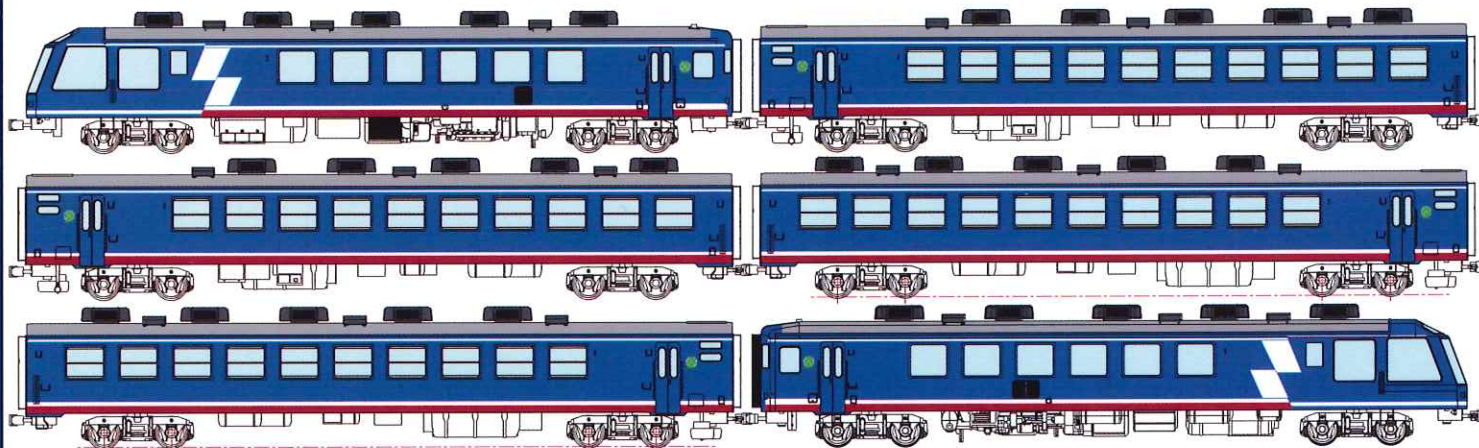

国鉄和風客車「江戸」

- 1 : 80スケール・G=16.5mm
- 2024年初頭発売予定
- 6両セット ■ 塗装済完成品
- 日本全国鉄道模型販売店にてご予約承り中
- 税別希望小売価格（参考価格） ¥ 78,000

EF5861 が牽引する「江戸」

1/80
スケール

技術的及びコスト的に実車のスタイル・色を完全に再現できないところもございます。一部小パーツは輸送中の破損を避けるためお客様取付になります。また一部の取り付けには加工が必要になります。製造過程において微細なキズ、小さなほこり混入、薄い塗装ムラ等が多少生じることもございますので予めご了承ください。海外生産工場の都合等で生産が中止になる場合もございますので予めご了承ください。