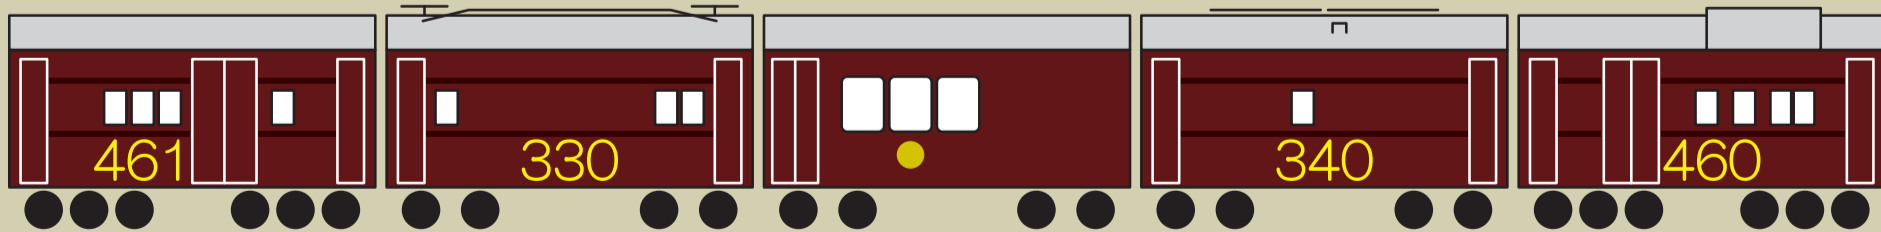

461号

330号

1号

340号

460号

【57078】お召列車 1号編成 5輛セット

別売オプション

- ・【59014】LED 室内灯ユニット Bs(蛍光灯色) 1輛分 1,540円(税込)
- ・【59026】カンタム・システム対応モジュール QT-1s 1輛分 1,430円(税込)
…カンタム・システムのファンクション使用時に尾灯の誤作動を防ぐ回路です。
供奉車 460形・461形に取付可能。