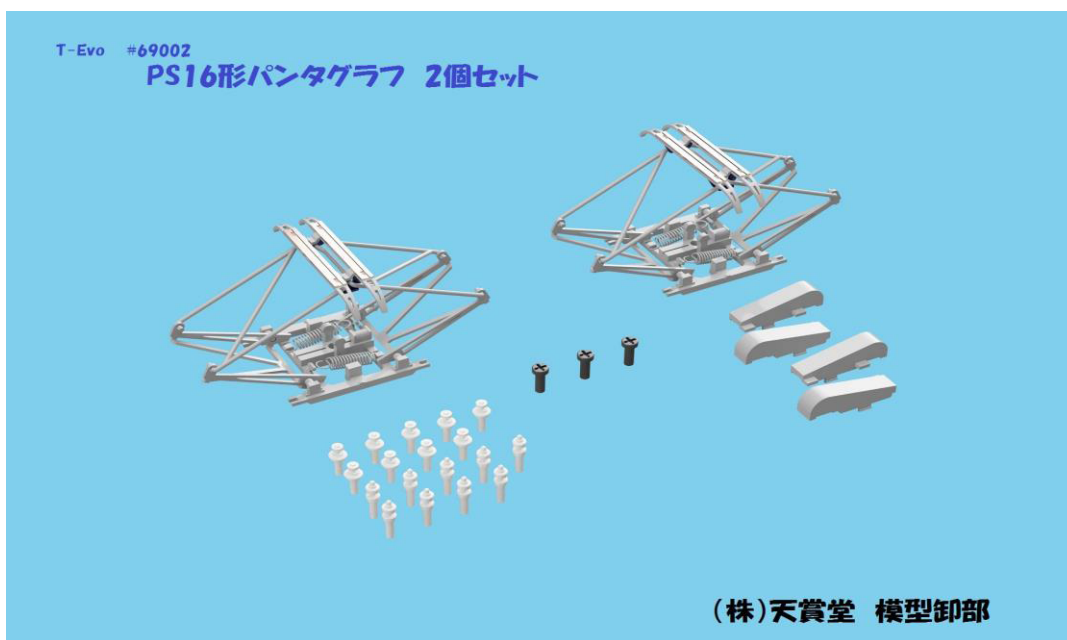

緊急発表！！

T-Evo シリーズ 対応型 金属製パンタグラフ受注書

Scale:1/80 Gauge:16.5mm)

◇発売予定時期：2020 年秋頃

			御注文数
#69002	PS16 形パンタグラフ 2 個セット (JAN:4560135700625)	予価 (税抜き) ¥3,200+税	