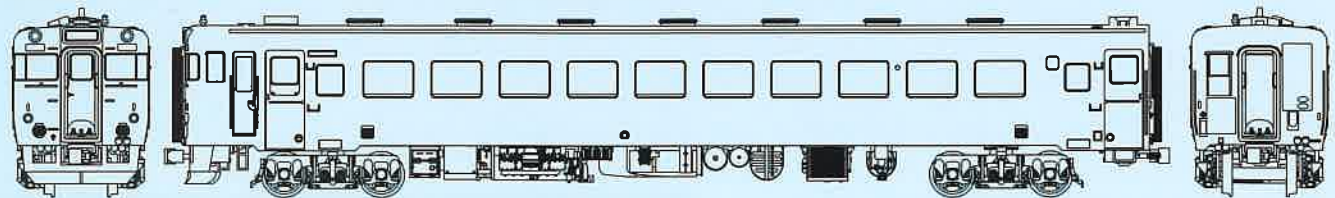

## 冷房準備車

2020年夏発売予定

1/80  
スケール

- 国鉄キハ58パノラミックウインドウ冷房準備車M付き ¥21,000
- 国鉄キハ58パノラミックウインドウ冷房準備車Mなし ¥11,000

- 国鉄キハ28パノラミックウインドウ冷房準備車M付き ¥21,000
- 国鉄キハ28パノラミックウインドウ冷房準備車Mなし ¥11,000

## 冷房車

- 国鉄キハ58パノラミックウインドウ冷房車M付き ¥21,000
- 国鉄キハ58パノラミックウインドウ冷房車Mなし ¥11,000

- 国鉄キハ28パノラミックウインドウ冷房車M付き ¥21,000
- 国鉄キハ28パノラミックウインドウ冷房車Mなし ¥11,000

共通仕様 (予定)★塗装済完成品★前灯・前頭表示灯・標識灯点灯★換算、自重、定員、型式等印刷済、ナンバーインレタ添付、前頭表示シール添付