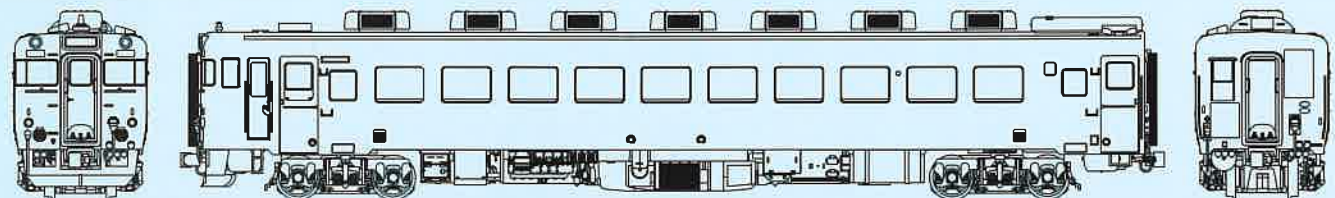

## 冷房準備車

2020年夏発売予定

1/80  
スケール

- 国鉄キハ58パノラミックウインドウ冷房準備車M付き ¥21,000
- 国鉄キハ58パノラミックウインドウ冷房準備車Mなし ¥11,000

- 国鉄キハ28パノラミックウインドウ冷房準備車M付き ¥21,000
- 国鉄キハ28パノラミックウインドウ冷房準備車Mなし ¥11,000

## 冷房車

- 国鉄キハ58パノラミックウインドウ冷房車M付き ¥21,000
- 国鉄キハ58パノラミックウインドウ冷房車Mなし ¥11,000

- 国鉄キハ28パノラミックウインドウ冷房車M付き ¥21,000
- 国鉄キハ28パノラミックウインドウ冷房車Mなし ¥11,000

共通仕様 (予定)★塗装済完成品★前灯・前頭表示灯・標識灯点灯★換算、自重、定員、型式等印刷済、ナンバーインレタ添付、前頭表示シール添付