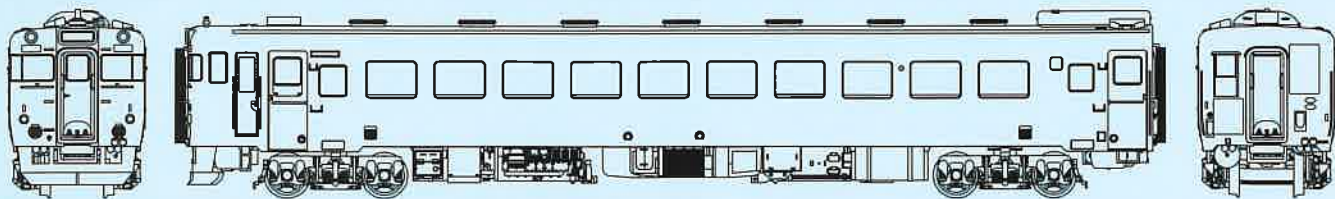

冷房準備車

2020年夏発売予定

1/80
スケール

- ■国鉄キハ58パノラミックウインドウ冷房準備車M付き ¥21,000
- ■国鉄キハ58パノラミックウインドウ冷房準備車Mなし ¥11,000

- ■国鉄キハ28パノラミックウインドウ冷房準備車M付き ¥21,000
- ■国鉄キハ28パノラミックウインドウ冷房準備車Mなし ¥11,000