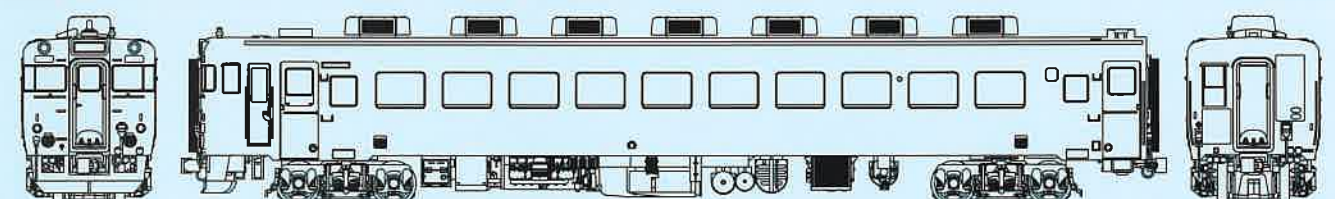

## 冷房準備車

2020年夏発売予定

1/80  
スケール

- 国鉄キハ58パノラミックウインドウ冷房準備車M付き ¥21,000
- 国鉄キハ58パノラミックウインドウ冷房準備車Mなし ¥11,000

- 国鉄キハ28パノラミックウインドウ冷房準備車M付き ¥21,000
- 国鉄キハ28パノラミックウインドウ冷房準備車Mなし ¥11,000

## 冷房車

- 国鉄キハ58パノラミックウインドウ冷房車M付き ¥21,000
- 国鉄キハ58パノラミックウインドウ冷房車Mなし ¥11,000

- 国鉄キハ28パノラミックウインドウ冷房車M付き ¥21,000
- 国鉄キハ28パノラミックウインドウ冷房車Mなし ¥11,000

共通仕様 (予定)★塗装済完成品★前灯・前頭表示灯・標識灯点灯★換算、自重、定員、型式等印刷済、ナンバーインレタ添付、前頭表示シール添付