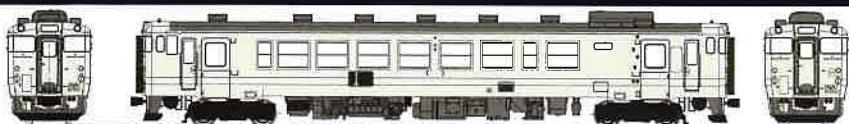

■キハ40アイボリー色-500番代