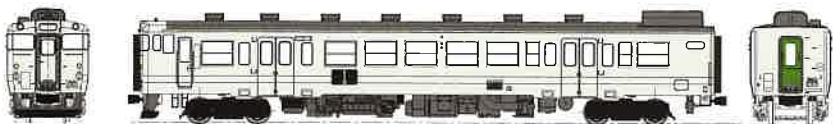

## ☆国鉄キハ48-0番代・1000番代セット

■2両一組、動力付+動力なし塗装済完成品、予価税抜¥30,000

# キハ40 アイボリー色

★本製品をベースにデカール貼りや塗装等をされてお好みの塗色パターンをお楽しみください。

■キハ40アイボリー色-500番代

■キハ47アイボリー色-0番代

■キハ48アイボリー色-500番代

☆前照灯・尾灯・列車種別表示点灯☆台車は黒、床下器具はグレー☆標記の印刷、番号インレタ・列車種別シールの添付はございません。

商品名	税抜価格
キハ40アイボリー色-500番代動力付	21000
キハ40アイボリー色-500番代動力なし	11000
キハ40アイボリー色-2000番代動力付	21000
キハ40アイボリー色-2000番代動力なし	11000
キハ47アイボリー色0番代動力付・1000番代動力なしセット	28000
キハ47アイボリー色-0番代動力なし	10000
キハ47アイボリー色-1000番代動力なし	10000
キハ48アイボリー色-500番代動力付・1500番代動力なしセット	28000
キハ48アイボリー色-500番代動力なし	10000
キハ48アイボリー色-1500番代動力なし	10000