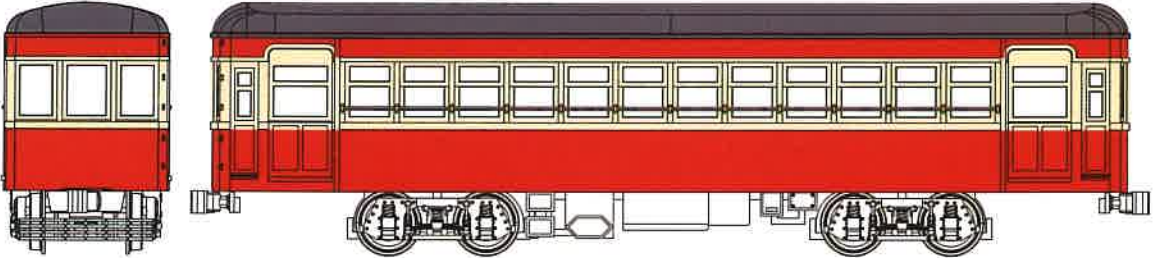

# 14m級電車プラキット

1/80・G=16.5mm, 2022年夏発売予定新製品、全国鉄道模型店にてご予約承り中

企画協力：宮下洋一

## ●TW-D800A (色：緑・クリーム) ¥5,600

## ●TW-D800B (色：橙) ¥4,700

## ●TW-D800C (色：朱・クリーム) ¥5,600