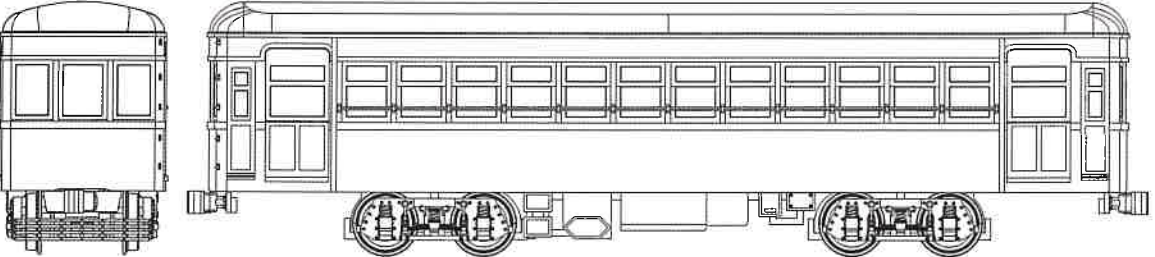

価格はすべて税別希望小売価格（参考価格）です。

■板キット ■車体塗装済4種類と未塗装 ■専用動力別売 ■トレーラー用金属製車輪別売 ■トロリーポール・パンタ・連結可能連結器・前灯は含まれません。市販の部品を取付てお好みの車両に仕上げてください。■屋根裏や妻面裏に穴あけ用のガイドを彫っております。

製造過程において微細なキズ、薄い塗装ムラ等が多少生じることもございますので予めご了承ください。

海外生産工場の都合等で生産が中止になる場合もございますので予めご了承ください。

有限会社ドーファン

〒101-0063 千代田区神田淡路町1-21 中山ビル1F

TEL:03-3256-3522

トラムウェイ

<http://www.dauphin-mtp.co.jp>