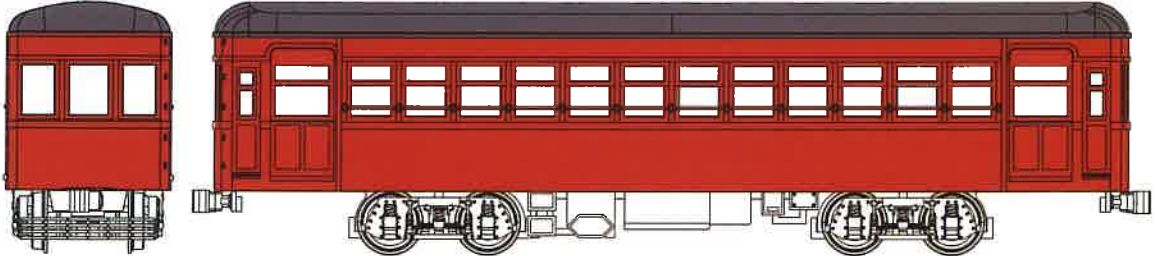

# 14m級電車プラキット

1/80・G=16.5mm, 2022年夏発売予定新製品、全国鉄道模型店にてご予約承り中

企画協力：宮下洋一

## ●TW-D800A (色：緑・クリーム) ¥5,600

## ●TW-D800B (色：橙) ¥4,700

## ●TW-D800C (色：朱・クリーム) ¥5,600