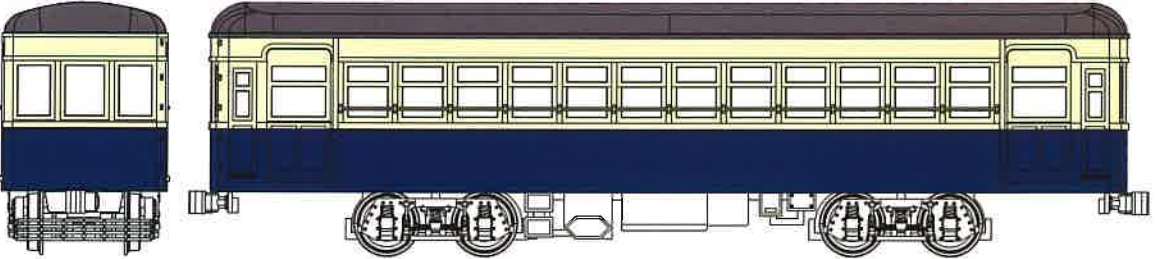

●TW-D800K (未塗装) ¥3,600