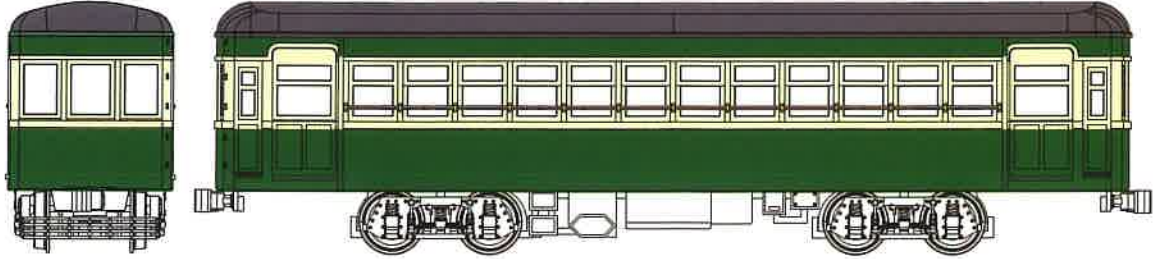

# 14m級電車プラキット

1/80・G=16.5mm, 2022年夏発売予定新製品、全国鉄道模型店にてご予約承り中

企画協力：宮下洋一

## ●TW-D800A (色：緑・クリーム) ¥5,600

## ●TW-D800B (色：橙) ¥4,700

## ●TW-D800C (色：朱・クリーム) ¥5,600