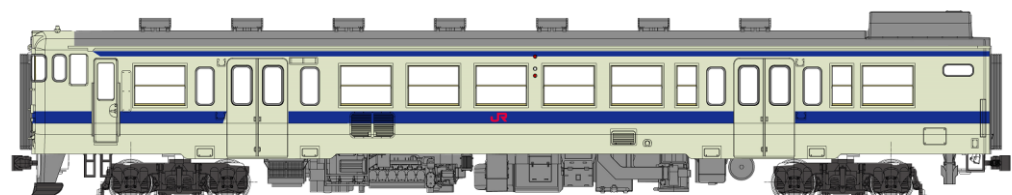

diorama collection  
memory's  
with popopro

株式会社ポプロ 新商品  
キハ40系JR九州色のご案内

平素は格別のご高配を賜り、厚く御礼申し上げます。弊社初の鉄道模型車輻商品として下記をご案内申し上げます。

ポプロ 車輻商品第二弾、キハ40系 JR九州色が登場です！

キハ40 2000番代(M)／キハ40 2000番代(T)

キハ47 0番代(M)＋キハ47 1000番代(T) 2輻セット

キハ47 0番代(T)／キハ47 1000番代(M)

トラムウェイ様とのコラボレーションにより実現したキハ40形気動車JR北海道色&JR東日本東北色の続編として、JR九州色を商品化します（縮尺1:80／16.5mmゲージ）。プラ製塗装済み完成品で、形式番代によってモーター付きとモーター無しをご用意。合計5種の商品ラインナップです。基本仕様（塗装以外）はトラムウェイ様商品と同様です。納品は2021年春を予定しています。

↑キハ40 2000番代 JR九州色 模型化図。JR九州承認申請中

↑キハ47 0番代 JR九州色 模型化図。JR九州承認申請中

納品予定	品番	品名	JAN	4580532645055
2021年春予定	MR-005	キハ40 2000番代 JR九州色 (M)	希望小売価格	予価 ¥26,000+税
			ご注文数 →	個
納品予定	品番	品名	JAN	4580532645062
2021年春予定	MR-006	キハ40 2000番代 JR九州色 (T)	希望小売価格	予価 ¥15,500+税
			ご注文数 →	個
納品予定	品番	品名	JAN	4580532645079
2021年春予定	MR-007	キハ47 0番代 (M) + キハ47 1000番代 (T) JR九州色2輻セット	希望小売価格	予価 ¥41,500+税
			ご注文数 →	個
納品予定	品番	品名	JAN	4580532645086
2021年春予定	MR-008	キハ47 0番代 JR九州色 (T)	希望小売価格	予価 ¥15,500+税
			ご注文数 →	個
納品予定	品番	品名	JAN	4580532645093
2021年春予定	MR-009	キハ47 1000番代 JR九州色 (M)	希望小売価格	予価 ¥26,000+税
			ご注文数 →	個