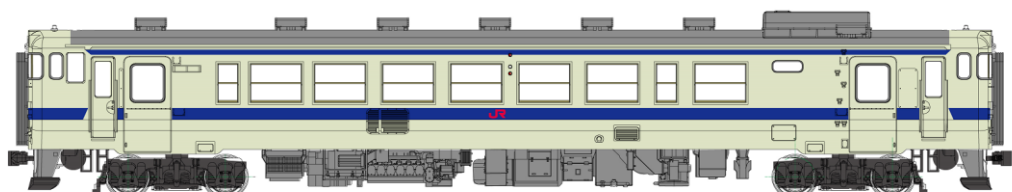

diorama collection  
memory's  
with popopro

株式会社ポプロ 新商品  
キハ40系JR九州色のご案内

平素は格別のご高配を賜り、厚く御礼申し上げます。弊社初の鉄道模型車輻商品として下記をご案内申し上げます。

ポプロ 車輻商品第二弾、キハ40系 JR九州色が登場です！

キハ40 2000番代(M)／キハ40 2000番代(T)

キハ47 0番代(M)＋キハ47 1000番代(T) 2輻セット

キハ47 0番代(T)／キハ47 1000番代(M)

トラムウェイ様とのコラボレーションにより実現したキハ40形気動車JR北海道色&JR東日本東北色の続編として、JR九州色を商品化します（縮尺1:80／16.5mmゲージ）。プラ製塗装済み完成品で、形式番代によってモーター付きとモーター無しをご用意。合計5種の商品ラインナップです。基本仕様（塗装以外）はトラムウェイ様商品と同様です。納品は2021年春を予定しています。