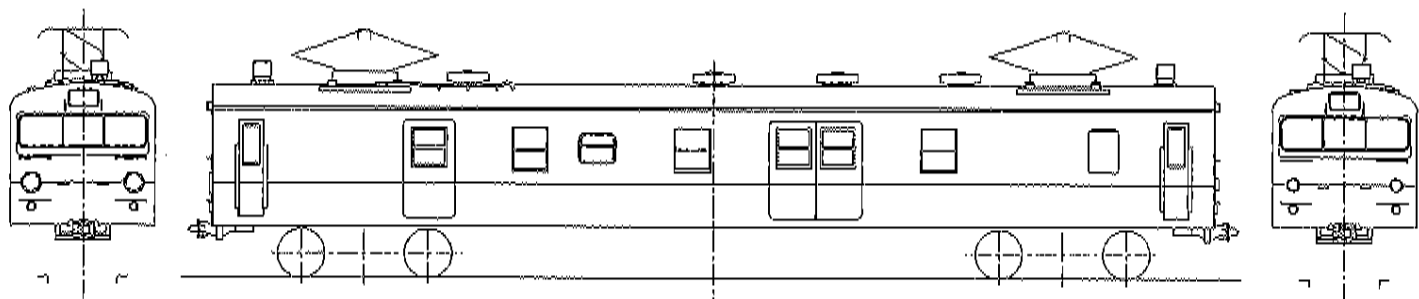

# クモユニ74タイプ キット

2020年12月中旬 発売開始!

2020-12

1/80 16.5mmゲージ

写真は完成イメージです

定番商品チャレンジシリーズキット「クモユニ74タイプ」の再生産です!

ディテールを省くデフォルメをしています。が、屋上配管パーツ、前面手すりも付いて、完全な自由型ではなくスケールモデルに近いキットです。

今回より、「大型」と「シールドビーム」の前照灯が選択できるように2種類の前面を同梱、併せて専用床下機器も同梱となります。

	商品番号	品名	JANコード	価格	ご注文数
新製品	1-074-10	■クモユニ74タイプ キット	4582490156833	18,000 円 (本体価格)	

## <別売部品>

- ・ PS16 (新) パンタグラフ
- ・ ACEジョイント φ2.0-φ2.0
- ・ DT13 p1台車 (エンドウ製)
- ・ ACEギアWB31.0mmφ11.5プレート
- ・ EN22一般両軸モーター (エンドウ製)
- ・ ウェイト20m級用
- ・ モーターホルダー電車用EN22対応

※これらのパーツは推奨品です。組み上げ仕様に合わせてお揃えください。