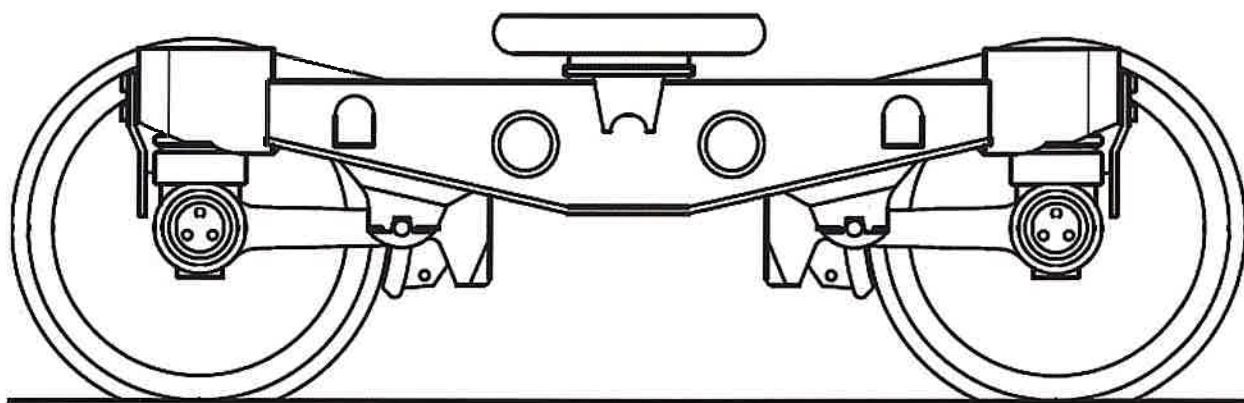

# DT61台車

「JR東日本 209系」用 純正台車の別売です。

※画像はイメージです。発売までに予告なく変更される場合があります。

[軸距離：26.0mm・塗装はダークグレーとなります]

■DT61 (p1)

各 2,530円(税込)

■DT61 (pv)

※各台車はそれぞれ1両分(台車枠4枚とボルスター)入りで、台車枠の材質はダイカストです。