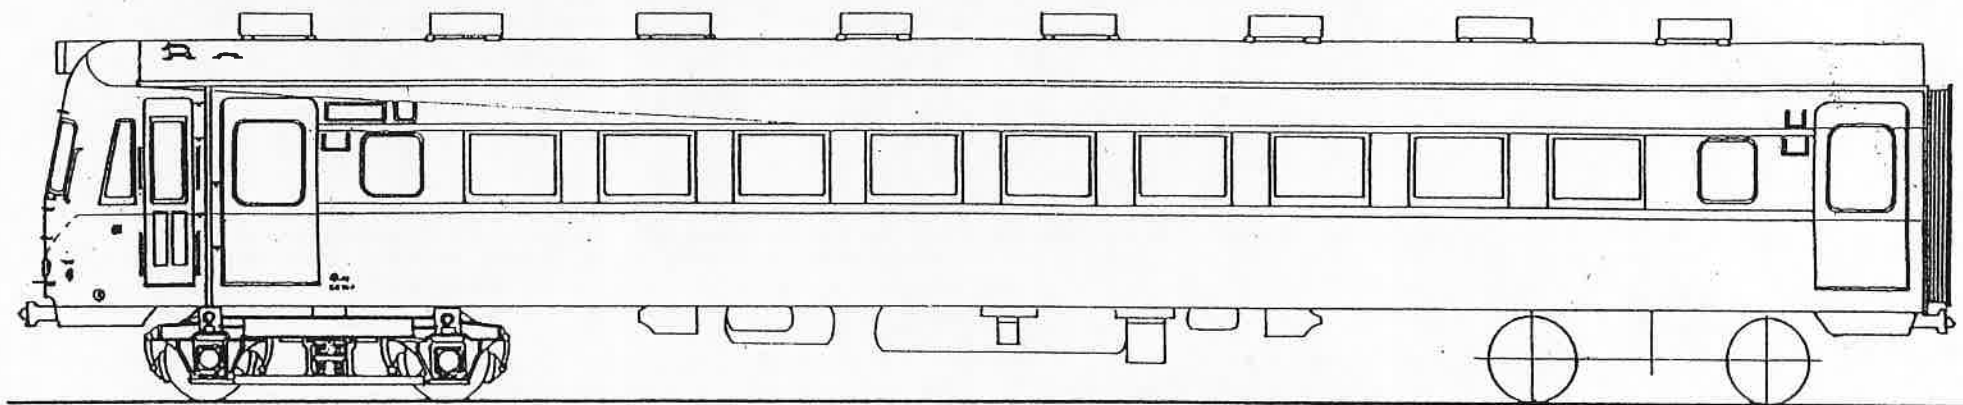

K S

湘南電車80系 (原形車)

BBKIT

令2-8

少量生産

● **80系4両セット** 原形車 (クハ+モハ+モハ+クハ) **¥40000**

● **クハ86** 原形車 (窓・木枠車) **¥12000**

● **モハ80** 原形車 (窓・木枠車) **¥9000**

● **サハ87** 原形車 (窓・木枠車) **¥9000**