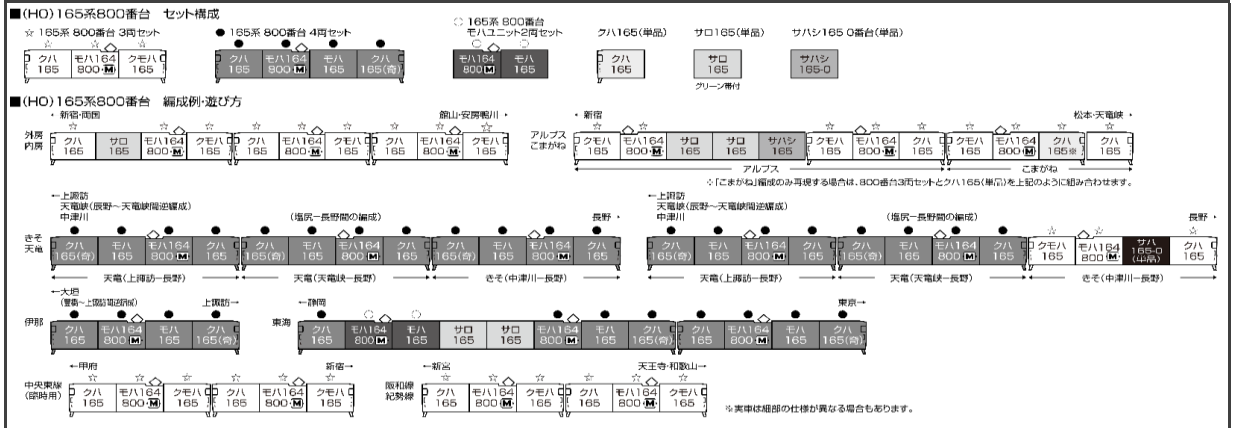

製品名	発売月	品番	JANコード	価格
165系800番台 4両セット	10月	3-528	4949727684727	予価 ￥47,000
165系800番台 モハユニット2両セット	10月	3-529	4949727687223	予価 ￥27,000
165系800番台 3両セット	11月	3-527	4949727684710	予価 ￥38,000
クハ165	11月	1-445	4949727692463	予価 ￥10,000
サロ165	11月	1-447	4949727692470	￥9,000
サハシ165 0番台	11月	1-450	4949727692487	￥9,000

JR東日本商品化許諾申請中 JR東海承認申請中

■製品 / 実車イメージ

■商品紹介

●直流急行形電車の決定版165系は、国鉄の急行網を広げた名車のひとつです。山岳線区に対応して主電動機出力の増大、勾配抑速ブレーキとノッチ戻し制御や耐寒耐雪設備を装備し、昭和38年(1963)から7年間で総数701両が製造されました。国鉄最後の直流急行形電車で、グリーン車やビュッフェ車なども存在し、東北(黒磯以南)・上越・甲信越・房総・東海・南紀地区などの急行・ローカル用に幅広く運用されました。

◆KATO(HO)165系に800番台(モハ164-800)が登場、モハ165を含む各形式も同時生産です。発売中の0番台に続き、800番台も台車動力ユニットを採用、ライトユニット回りも改良した現行仕様となります。各製品を組み合わせて、お好みの編成でお楽しみください。

◆再生産品につきましては上代価格、JANコードが変更になります。仕様など、その他の事柄につきましては、従来製品からの変更はありません。

1. ### ■製品特長
- ① 昭和53年(1978)前後の冷房改造車・サロ165グリーン帯あり、トレタンクなしの形態で製品化
  - ② 4両セットのクハ165奇数車は通常のクハ165とは先頭部床下のジャンパ栓位置が異なる形態を再現
  - ③ クハ165単品は汚物処理装置非装備の床下を再現
  - ④ クハ165/クモハ165の信号炎管は橙色で再現
  - ⑤ モハ164-800は低屋根の形態を再現
  - ⑥ 窓回り各所のHゴムは全てグレーで表現。臭気抜き窓のHゴムもグレーで再現
  - ⑦ ライトユニットは各車両ともLEDを採用(ヘッドライト…電球色、前面表示幕…白色)。運転台部品に運番表示を表現(非点灯)
  - ⑧ 各セットのモーター車に台車動力ユニットを採用。台車動力化に際し、モーター車は必ず編成に入るモハ164-800に設定
  - ⑨ 動力車1両の牽引性能は、動力車本体を含め4両が目安です。
  - ⑩ DCC非対応

■セット内容

3両セット	4両セット	2両セット	単品
クハ165	クハ165	モハ164 800M	クハ165
モハ164 800M	モハ164 800 M	モハ165	サロ165
クモハ165	モハ165		サハシ165-0
	クハ165(奇)		

■パッケージ/サイズ

3両セット	4両セット	2両セット	単品
HO 3両 紙箱	HO 4両 紙箱	HO 2両 紙箱	HO 1両 紙箱
320(W)×60(H)×255(D)	320(W)×60(H)×339(D)	320(W)×60(H)×173(D)	320(W)×60(H)×90(D)

■付属品

3両セット/4両セット	前面手すり	ジャンパ栓	ヘッドマーク:「アルプス」「富士川」「伊那路」	前面窓棧	ワイパー	胴受	排障器	列車無線アンテナ
モハユニット2両セット	貫通ホロ(扉付/扉なし)	車番番号レタリングシート	ランボード	前面表示シール				
クハ165	手すり	ジャンパ栓	貫通ホロ(扉付)	列車無線アンテナ	胴受	排障器	前面窓棧	ワイパー
サロ165	貫通ホロ(扉付)		胴受	排障器				車番番号レタリングシート
サハシ165 0番台	貫通ホロ(扉付)		排気送風機	半ガールンドベンチレーター				車番番号レタリングシート
■関連オプションパーツ	7-504 (HO)HOゲージ用 LED室内灯クリア							
■関連製品	3-525 165系 3両セット 1-301 EF58 大窓・ブルー 1-304 EF65 0番台一般色 1-422 クモハ40 1-456 サハシ165 0番台 1-535 オハネフ25-100 1-536 オハネフ25-200 1-538 オハネフ25-100 1-541 オハネフ25 0番台 1-542 オハネフ25 0番台 1-543 カニ24 0番台 1-808 ワム80000 1-809 トラ45000 1-811 ホキ2200 1-816 タキ43000 ブルー 1-817 タキ43000 黒 1-825 タキ43000 シルバー(タキ143645) 3-510 24系25形4両セット							

※製品の仕様・価格などは、品質向上や諸般の事情のために予告なく改訂する場合がございますので、あらかじめご承知おきください。
※業務用としての使用目的のため、価格は税別表示です。