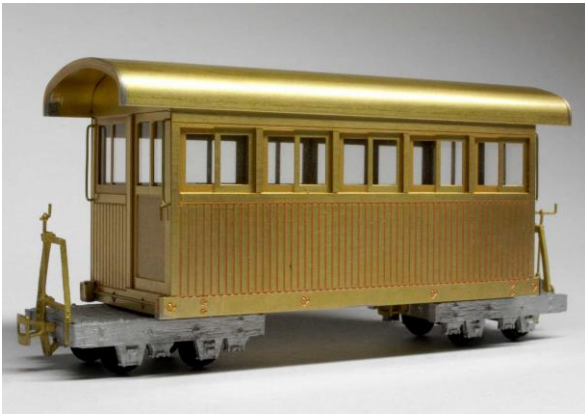

伊藤ワークス

HO762 1:87 9mm

発売日 2021年4月20日

カマボコB型客車 小冬 キット

¥12,000(本体価格)

実際のキットは1台入りです

製品について

木曾の森林鉄道でお馴染みのB型客車。

その中でもポールドウィン時代のカマボコ形の屋根に、引き違い窓サッシが5組の小型の車種をモデル化。冬とは窓全閉の意味(夏姿も予定)。

車体は真鍮エッチングを主体とし屋根はプレス。室内はロングシートが付属しており、アルミの抜き絞り製。台車はホワイトメタルとロストワックスの組み合わせ。ホワイトメタルには木目表現があります。