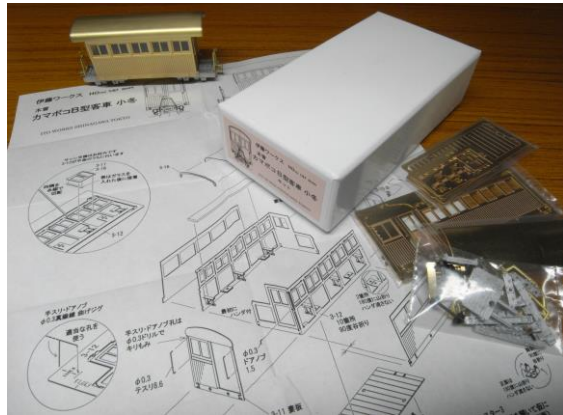

伊藤ワークス

HO762 1:87 9mm

発売日 2021年4月20日

カマボコB型客車 小冬 キット

¥12,000(本体価格)

実際のキットは1台入りです

製品について

木曾の森林鉄道でお馴染みのB型客車。

その中でもポールドウィン時代のカマボコ形の屋根に、引き違い窓サッシが5組の小型の車種をモデル化。冬とは窓全閉の意味(夏姿も予定)。

車体は真鍮エッチングを主体とし屋根はプレス。室内はロングシートが付属しており、アルミの抜き絞り製。台車はホワイトメタルとロストワックスの組み合わせ。ホワイトメタルには木目表現があります。