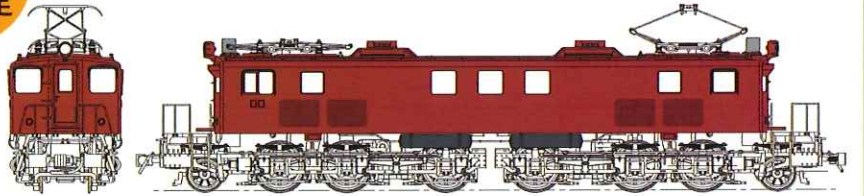

NEW

EF58 用列車名板

NEW

- ■各税別希望小売価格（参考価格）¥500
- ■（参考）実物径：大=830mm,中=773mm
  小=660mm

2023年
末
発売予定

■EF58用列車名板
「サロンエクスプレス
そよかぜ」小
商品番号：
TW-HO-HM020

■EF58用列車名板
「はと」小
商品番号：
TW-HO-HM021

■EF58用列車名板
「青つばめ」小
商品番号：
TW-HO-HM022

■EF58用列車名板
「白つばめ」小
商品番号：
TW-HO-HM022

■EF58用列車名板
「平和」小
商品番号：
TW-HO-HM022

■EF58用列車名板
「踊り子」小
商品番号：
TW-HO-HM022