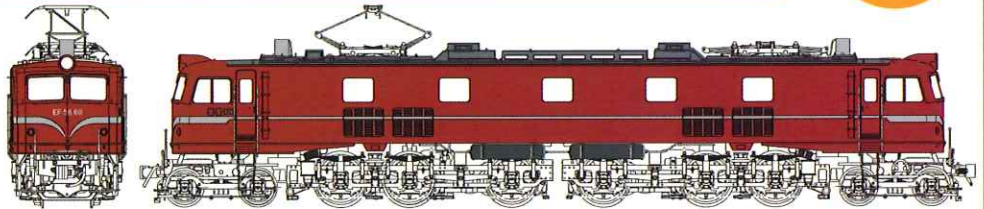

# 国鉄 EF5860 前面大窓 一般使用時

**NEW**

2023年  
末  
発売予定

仕様（予定）

- ★ビニロックフィルター★パンタ PS14★前窓水切り付大窓★避雷器 LA15★エッチング製銘板、ナンバープレート在中★前照灯、標識灯点灯 (on/off 可)★エッチング製ワイパー★前面ナンバー印刷済

商品番号：TW-EF58T 税別希望小売価格（参考価格）¥32,000