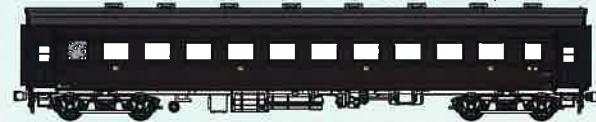

マニ36 (オロ40改造)

再生産

商品番号：TW35T-Mani36-40、ぶどう2号、税別予価 ¥9,200-