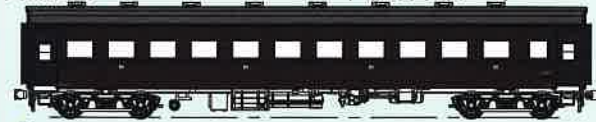

予価(税別) ¥31,500

国鉄オハ35系 ぶどう1号

再生産

オハ35絞折妻・鋼板屋根

商品番号：TW35T-Oha35-1、税別予価 ¥9,400-

オハ35キノコ折妻・布張屋根

商品番号：TW35T-Oha35KN-1、税別予価 ¥9,400-

オハフ33