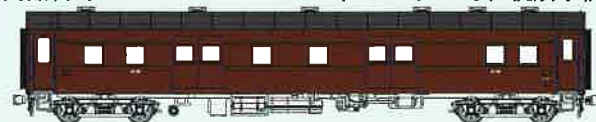

共通仕様(予定)

- ★番号インレタ添付、室内灯点灯、マニ・オハフ標識灯点灯

有限会社ドーファン

トラムウェイ

2021年初頭
発売予定

〒101-0063千代田区神田淡路町1-21中山ビル1F

TEL:03-3256-3522

<http://www.mmjp.or.jp/tramway>