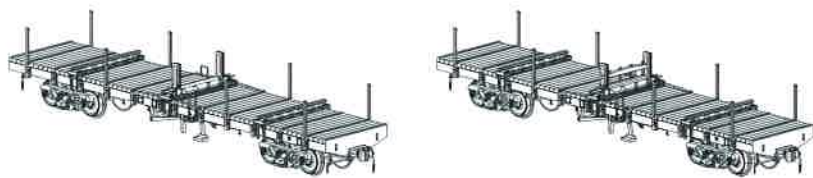

☆国鉄チキ7000,レール固定台付2両一組

TW-7000BE

2両セット、塗色：黒、予価税抜 ¥11,800

有限会社ドーファン

トラムウェイ

〒101-0063千代田区神田淡路町1-21中山ビル1F

TEL:03-3256-3522

<http://www.mmjp.or.jp/tramway>