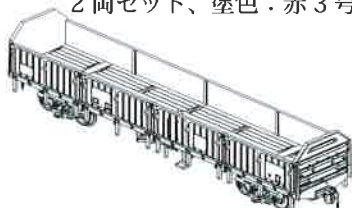

☆国鉄トキ25000,アオリ戸&妻構:プレス鋼板タイプ

TW-25000A

2両セット、塗色：赤3号、予価税抜 ¥8,900