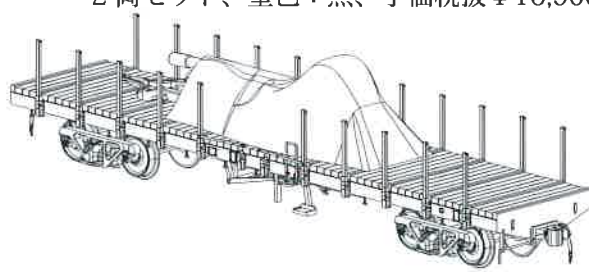

☆国鉄チキ7000,積荷:榴弾砲

TW-7000FF

2両セット、塗色：黒、予価税抜 ¥10,900

以下は第1弾の再生産です。