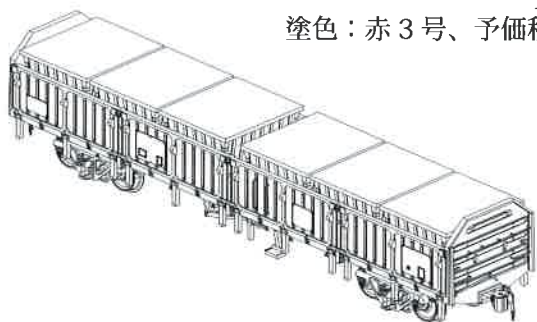

☆国鉄トキ25000,積荷:塩コンテナ

TW-25000E

塗色：赤3号、予価税抜 ¥6,100