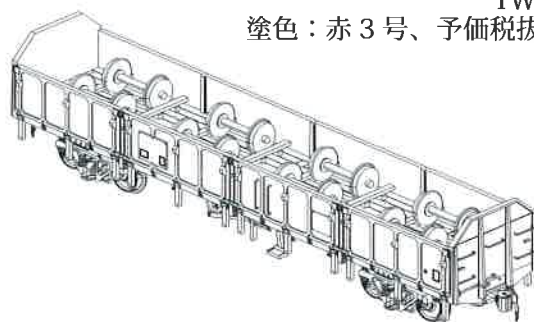

☆国鉄トキ25000,積荷:車輪

TW-25000F

塗色：赤3号、予価税抜 ¥6,100