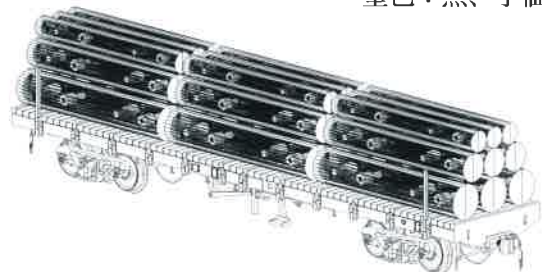

☆国鉄チキ7000,積荷:木材

TW-7000D

塗色：黒、予価税抜 ¥6,100