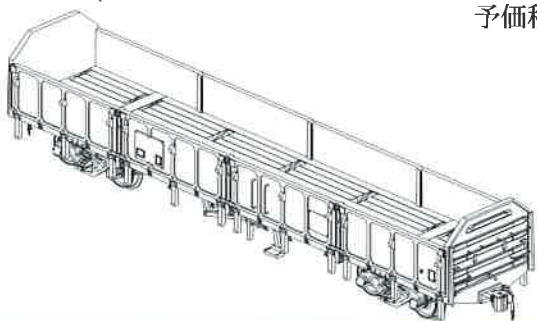

☆トキ私鉄タイプA

TW-25000DD

2両セット、塗装済完成品、台車 TR41

塗色：黒（標記等の印刷・インレタの添付はございません）

予価税抜 ¥8,600