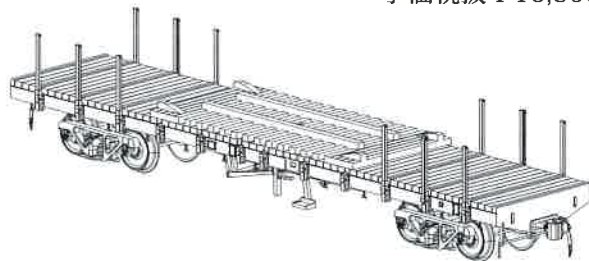

☆国鉄チキ7000,特大貨物積載台付き

TW-7000CC

2両セット、いろいろな特大貨物（お客様でご用意）を積載しお楽しみください。

予価税抜 ¥10,300