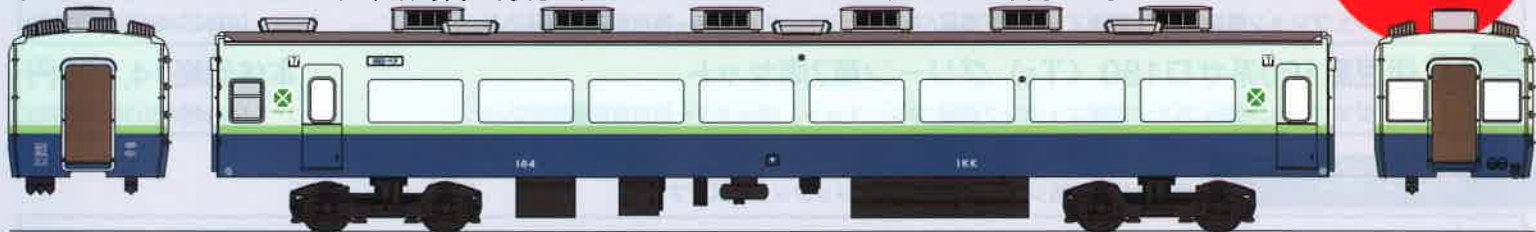

## サロ180グリーン車発売!

伊豆急100系には私鉄には珍しい正規グリーン車サロ180が6両在籍しました。

製造時期により何種類かに分かれていますが、その中でも両数の多い初期車、サロ184-186を100系全盛期でもある昭和50年代の姿をプロトタイプに製作しました。大窓の美しいサイドビューは編成の中でも大きな存在感を発揮します。

末期には普通車に格下げされサハとなりましたが、冷房改造車の電源供給用としても活躍し、編成中に何両も組み込まれていましたので、冷改時代を再現されるユーザーにとっても欠かせない車両です。

## 伊豆急行100系シリーズ <キット構成> インジェクション部品/エッチング部品/台車関連部品 【D】セット サロ180 (Ts) グリーン車2両セット

本体価格予価 14,800円 JAN-4948630320043

伊豆急行株式会社商品化許諾済

### 切妻車製作用改造パーツが付属

短編成化を図る為、昭和57年からサハモハ4両が先頭車化改造され切妻先頭車となりました。当時流行した窓周りのマスク塗装や、形状の違う乗務員扉等が特徴的で、100系運用最終日まで稼動した、ファンには密かに人気の高い車両です。

今回Dセットのランナーに特別付録として、前面部と側面乗務員扉部の切継ぎパーツを追加収録しました。既発売のCセットサハモハの側板、屋根等の部品と組み合わせ加工することで、実車同様の改造をお楽しみ下さい。※切妻車の製作にはDセットの他にCセットが必要となります。