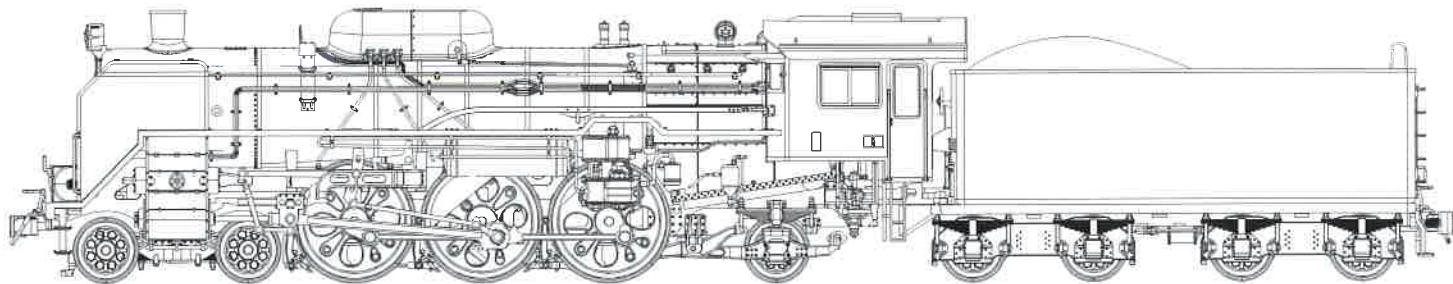

# 国鉄C59

- 1/80 スケール
- G=16.5mm 鉄道模型
- プラ製動力付塗装済完成品
- 前照灯点灯
- 2017年夏頃発売予定
- 全国鉄道模型店にてご予約承り中

## ☆国鉄C59戦前型

■TW-C59A、平底形テンダー、先台車車輪円穴スポーク形、予価税抜 ¥46,000

## ☆国鉄C59戦後型

■TW-C59B、船底形テンダー、先台車車輪ディスク形、予価税抜 ¥46,000

※エッチングナンバープレート添付

※機関車とテンダーは電気接点付伸縮カプラーにて連結、7軸集電（予定）

※モーターはボイラー・火室内収容によりバックプレート再現

※他の付属品：ATS 発電機、補助灯、シンダ除け、ATS 車上子、油ポンプ、清缶剤送入装置など（取付要加工）

有限会社ドーファン

〒101-0063千代田区神田淡路町1-21中山ビル1F