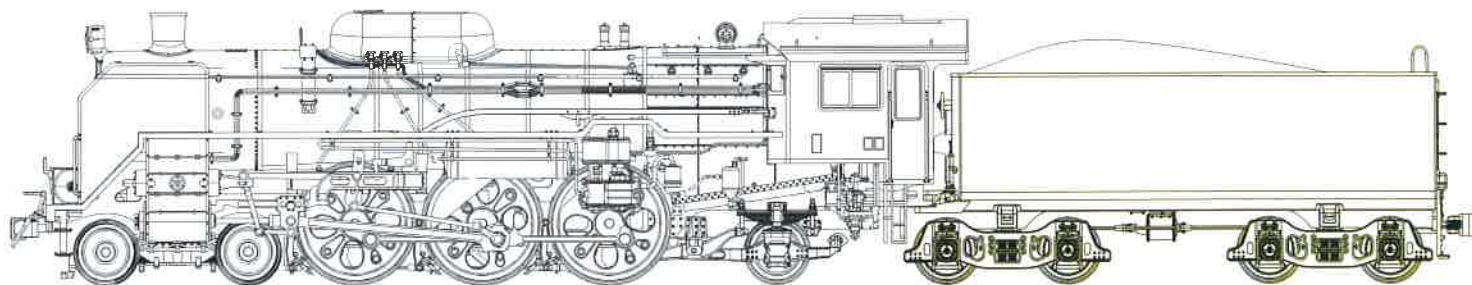

# 国鉄C59

- 1/80 スケール
- G=16.5mm 鉄道模型
- プラ製動力付塗装済完成品
- 前照灯点灯
- 2017年夏頃発売予定
- 全国鉄道模型店にてご予約承り中

## ☆国鉄C59戦前型

■TW-C59A、平底形テンダー、先台車車輪円穴スポーク形、予価税抜 ¥46,000

## ☆国鉄C59戦後型

■TW-C59B、船底形テンダー、先台車車輪ディスク形、予価税抜 ¥46,000

※エッチングナンバープレート添付

※機関車とテンダーは電気接点付伸縮カプラーにて連結、7軸集電（予定）

※モーターはボイラー・火室内収容によりバックプレート再現

※他の付属品：ATS 発電機、補助灯、シンダ除け、ATS 車上子、油ポンプ、清缶剤送入装置など（取付要加工）

有限会社ドーファン

〒101-0063千代田区神田淡路町1-21中山ビル1F