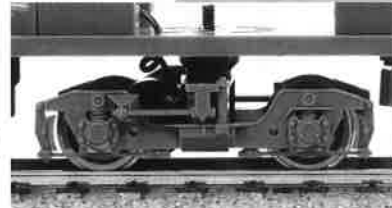

内装、下回り

台車部

車両本体キット

伊豆急行100系シリーズの基本となるセットです。以降バリエーションのB・C・Dセットを発売予定です。

**A** 伊豆急クモハ110+クハ150 (Mc+Tc) 先頭車2両セット JAN 4948630320012 本体価格予価15,800円

インジェクション部品 / ボディ関連エッチング部品 / ネジ、ナット、ボルスター等台車関連部品込み (車輪は含まず)

オプション

伊豆急行100系シリーズ専用のオプションシリーズです。1セットで、続くB,C,Dセットにも十分足りる内容となっています