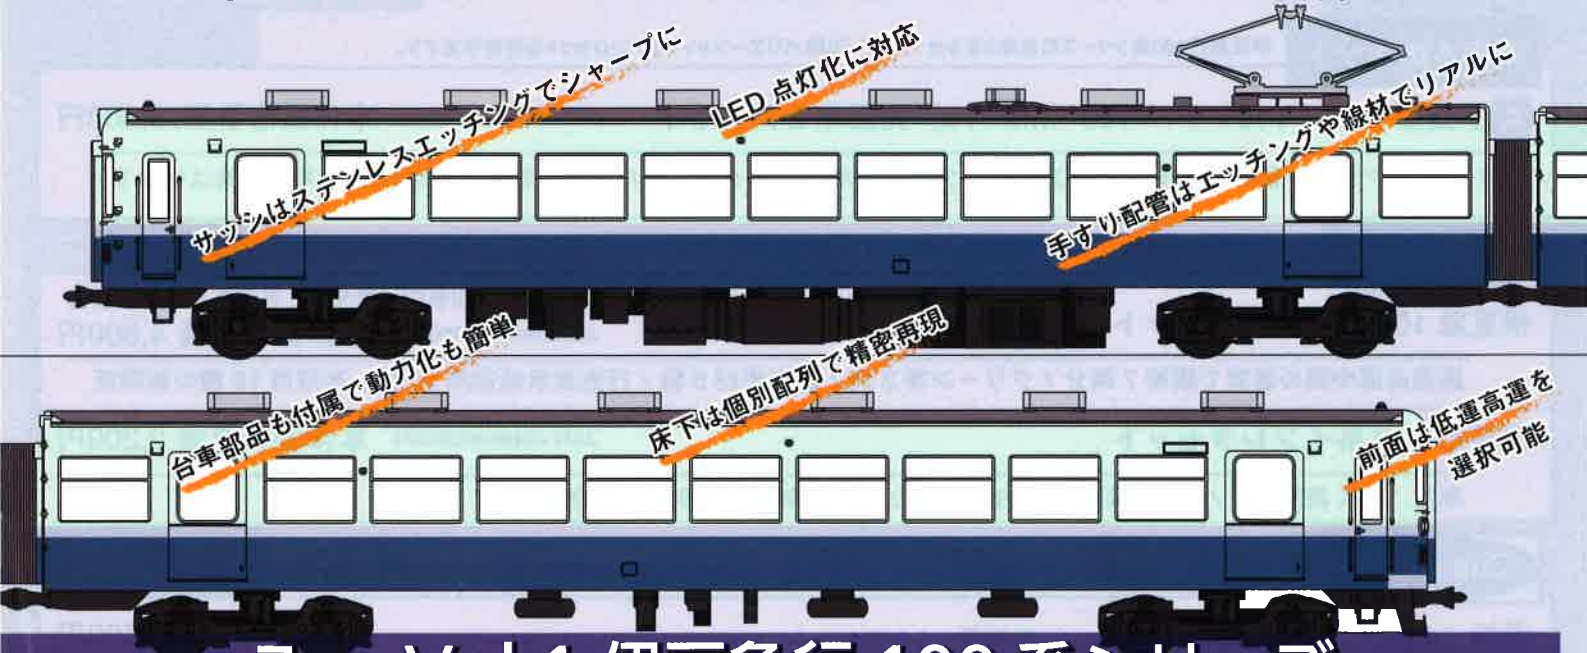

Vol.1 1/80スケール鉄道模型プラキット

# 伊豆急行100系

ハイアンプルーの名車“伊豆急100”を1/80でコレクション  
組み立てバリエーションに自由度の高い“板キット”構成

Zug Vol.1 伊豆急行 100 系シリーズ

Aセット

クモハ110+クハ150 (Mc+Tc) 先頭車2両セット

本体価格予価 15,800円

JAN-4948630320012

プラキットの手軽さ、低価格と、金属キットの精密感を両立できるハイブリッド構成  
プラ製品で犠牲となりやすいディテール部分も金属パーツで表現し、ユーザーのこだわりにも応えます  
簡単に組み立てても、おもいきりこだわりで作り込んでもOK、ユーザーの思い入れと情熱で世界は広がります

内装、下回り

台車部

車両本体キット

伊豆急行100系シリーズの基本となるセットです。以降バリエーションのB・C・Dセットを発売予定です。

**A** 伊豆急クモハ110+クハ150 (Mc+Tc) 先頭車2両セット JAN 4948630320012 本体価格予価15,800円

インジェクション部品 / ボディ関連エッチング部品 / ネジ、ナット、ボルスター等台車関連部品込み (車輪は含まず)

オプション

伊豆急行100系シリーズ専用のオプションシリーズです。1セットで、続くB,C,Dセットにも十分足りる内容となっています

伊豆急100系デカールセット

大判 280×190 ミリサイズ 帯、行先表示、種別表記、横サボ、号車札まで完全収録

JAN 4948630390367 本体価格予価 4,800円

低運高運中間の選択で銀帯7両分 / グリーン帯3両 / 種別表記5種 / 行先表示低運用20種、高運用16種の豪華版

伊豆急100系インレタセット

JAN 4948630390374 本体価格予価 2,200円

車番、IKK表記-銀 / 検査表記関連-白の2枚セット 車番は文字拾いで全車対応