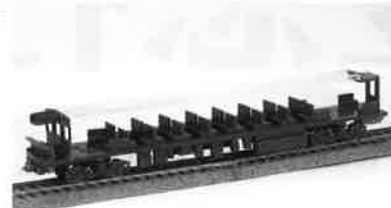

# 伊豆急行100系

ハイアンプルーの名車“伊豆急100”を1/80でコレクション  
組み立てバリエーションに自由度の高い“板キット”構成

Zug Vol.1 伊豆急行 100 系シリーズ

Aセット

クモハ110+クハ150 (Mc+Tc) 先頭車2両セット

本体価格予価 15,800円

JAN-4948630320012

プラキットの手軽さ、低価格と、金属キットの精密感を両立できるハイブリッド構成  
プラ製品で犠牲となりやすいディテール部分も金属パーツで表現し、ユーザーのこだわりにも応えます  
簡単に組み立てても、おもいきりこだわりで作り込んでもOK、ユーザーの思い入れと情熱で世界は広がります

**NEW**

1/80スケールプラキットシリーズ

伊豆急行株式会社商品化許諾済

メディアリンクス有限会社  
あまぎモデリングイデア

■ 試作品組み立て例

クモハ110低運車（正方向）としての組み立て例  
※作例は一部試作状態の部品が含まれています

先頭部

表面&配管

内装、下回り

台車部

車両本体キット

伊豆急行100系シリーズの基本となるセットです。以降バリエーションのB・C・Dセットを発売予定です。

**A** 伊豆急クモハ110+クハ150 (Mc+Tc) 先頭車2両セット JAN 4948630320012 本体価格予価15,800円

インジェクション部品 / ボディ関連エッチング部品 / ネジ、ナット、ボルスター等台車関連部品込み (車輪は含まず)

オプション

伊豆急行100系シリーズ専用のオプションシリーズです。1セットで、続くB,C,Dセットにも十分足りる内容となっています

伊豆急100系デカールセット

大判 280×190 ミリサイズ 帯、行先表示、種別表記、横サボ、号車札まで完全収録

JAN 4948630390367 本体価格予価 4,800円

低運高運中間の選択で銀帯7両分 / グリーン帯3両 / 種別表記5種 / 行先表示低運用20種、高運用16種の豪華版

伊豆急100系インレタセット

JAN 4948630390374 本体価格予価 2,200円

車番、IKK表記-銀 / 検査表記関連-白の2枚セット 車番は文字拾いで全車対応