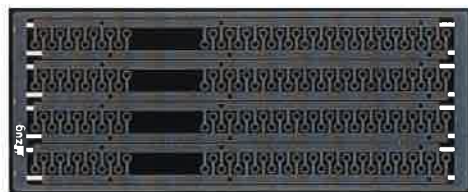

Vol.2 1/80 スケール鉄道模型プラキット

西武鉄道 新 101/301 系

よりリアルに、便利に、組み立てを支援する対応オプションシリーズ

Vol.2 1/80スケール鉄道模型プラキット対応オプション

方向幕デカルセット 【セレクション】

シルクスクリーン印刷
水転写デカル

主要行先と種別を実物幕からフルトレース
高品質シルクスクリーン印刷

Vol.2
1/80 スケール鉄道模型プラキット
対応オプション

配管治具エッチング セット

先頭車用 / 中間車用各1枚入り

西武電車の特徴でもある屋上配管を手軽に再現できる
ガイドテンプレートと、配管止めをシャープに置き換える事が
可能なエッチング配管止めのパーツセット

Vol.2
1/80 スケール鉄道模型プラキット
対応オプション

ドア&吊革 エッチングセット 2 輦分

無塗装ステンレスドアを簡単に再現できる
ドアエッチングと、車内ドレスアップに効果抜群の
吊革をセットにしたパーツセット

Vol.2 1/80スケール鉄道模型プラキット対応オプション

車番 インレタセット

実物からのフルトレース車番インレタ
主要車番はそのまま、拘りの車番は文字拾いで全種製作が可能

1/80 スケール鉄道模型プラキットシリーズ

インジェクション成型部品を中心にした複合素材による車体キットです。

車輪、カプラー、パンタグラフ等 別途調達が必要です。

<キット構成> インジェクション部品 / ボディ関連エッチング部品 / ネジ、ナット、ボルスター等台車関連部品

Vol.2 西武鉄道 新 101/301 系シリーズ

2017 年 新発売

車輌本体キット

[A] 新 101/301 系 (クモハ101/クハ1101・1301) 先頭車 2 輛セット	JAN-4948630320050	18,800 円
---	-------------------	----------

[B] 新 101/301 系 (モハ101・301/サハ1301) 中間車 2 輛セット	JAN-4948630320067	17,800 円
---	-------------------	----------