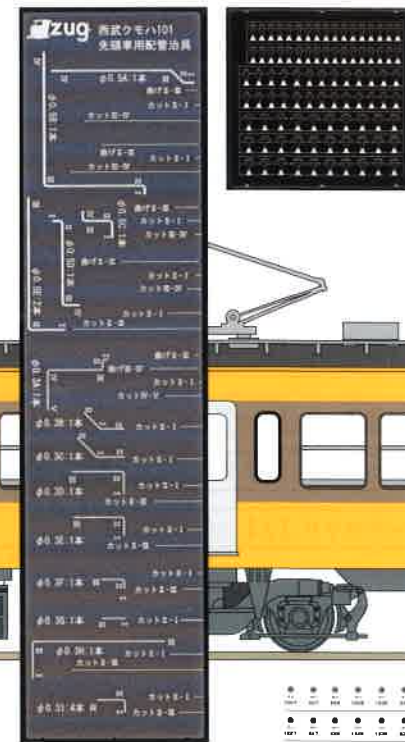

Vol.2 1/80 スケール鉄道模型プラキット

西武鉄道 新 101/301 系

よりリアルに、便利に、組み立てを支援する対応オプションシリーズ

Vol.2 1/80スケール鉄道模型プラキット対応オプション

方向幕デカルセット 【セレクション】

シルクスクリーン印刷
水転写デカル

主要行先と種別を実物幕からフルトレース
高品質シルクスクリーン印刷

Vol.2
1/80 スケール鉄道模型プラキット
対応オプション

配管治具エッチング セット

先頭車用 / 中間車用各1枚入り

西武電車の特徴でもある屋上配管を手軽に再現できる
ガイドテンプレートと、配管止めをシャープに置き換える事が
可能なエッチング配管止めのパーツセット

Vol.2
1/80 スケール鉄道模型プラキット
対応オプション

ドア&吊革 エッチングセット 2 輦分

無塗装ステンレスドアを簡単に再現できる
ドアエッチングと、車内ドレスアップに効果抜群の
吊革をセットにしたパーツセット

Vol.2 1/80スケール鉄道模型プラキット対応オプション

車番 インレタセット

実物からのフルトレース車番インレタ
主要車番はそのまま、拘りの車番は文字拾いで全種製作が可能

1/80 スケール鉄道模型プラキットシリーズ

インジェクション成型部品を中心にした複合素材による車体キットです。

車輪、カプラー、パンタグラフ等 別途調達が必要です。

<キット構成> インジェクション部品 / ボディ関連エッチング部品 / ネジ、ナット、ボルスター等台車関連部品