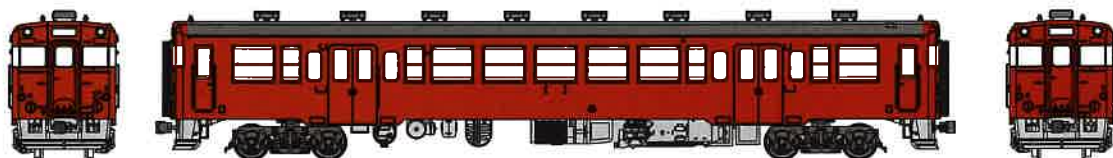

# 国鉄キハ23系 首都圏色

1/80スケール、G=16.5mm、プラ製塗装済完成品

## ☆国鉄キハ23首都圏色

■TW-23Z-M、動力付、予価税抜 ¥ 22,000 ■TW-23Z-T、動力なし、予価税抜 ¥ 12,000

## ☆国鉄キハ53首都圏色

■TW-53Z-M、動力付、予価税抜 ¥ 22,000 ■TW-53Z-T、動力なし、予価税抜 ¥ 12,000

■前照灯・尾灯・行先表示点灯 ■台車は黒、床下器具はグレー塗装を再現 ■番号インレタ添付 ■前頭列車種別シール添付 ■2018年末～2019年初頭発売予定 ■全国鉄道模型店にてご予約承り中

※一部の小パーツはお客様取付。エアホースは含まれません（市販のものをご活用ください）。