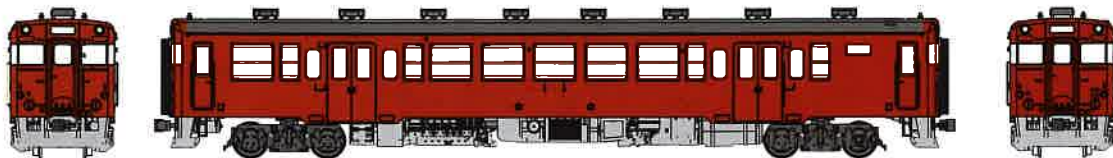

## ☆国鉄キハ23首都圏色

■TW-23Z-M、動力付、予価税抜 ¥ 22,000 ■TW-23Z-T、動力なし、予価税抜 ¥ 12,000

## ☆国鉄キハ53首都圏色

■TW-53Z-M、動力付、予価税抜 ¥ 22,000 ■TW-53Z-T、動力なし、予価税抜 ¥ 12,000

■前照灯・尾灯・行先表示点灯 ■台車は黒、床下器具はグレー塗装を再現 ■番号インレタ添付 ■前頭列車種別シール添付 ■2018年末～2019年初頭発売予定 ■全国鉄道模型店にてご予約承り中

※一部の小パーツはお客様取付。エアホースは含まれません（市販のものをご活用ください）。