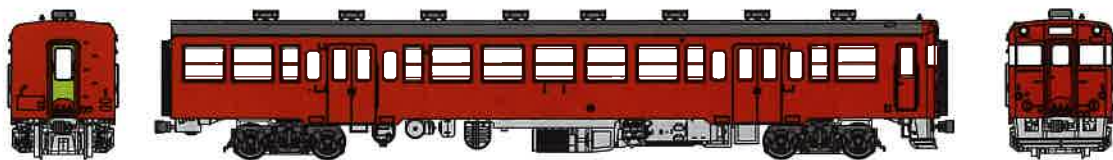

# 国鉄キハ23系 首都圏色

1/80スケール、G=16.5mm、プラ製塗装済完成品

## ☆国鉄キハ23首都圏色

■TW-23Z-M、動力付、予価税抜 ¥ 22,000 ■TW-23Z-T、動力なし、予価税抜 ¥ 12,000

## ☆国鉄キハ45首都圏色

■TW-45Z-M、動力付、予価税抜 ¥ 21,000 ■TW-45Z-T、動力なし、予価税抜 ¥ 11,000

## ☆国鉄キハ53首都圏色

■TW-53Z-M、動力付、予価税抜 ¥ 22,000 ■TW-53Z-T、動力なし、予価税抜 ¥ 12,000

■前照灯・尾灯・行先表示点灯 ■台車は黒、床下器具はグレー塗装を再現 ■番号インレタ添付 ■前頭列車種別シール添付 ■2018年末～2019年初頭発売予定 ■全国鉄道模型店にてご予約承り中

※一部の小パーツはお客様取付。エアホースは含まれません（市販のものをご活用ください）。