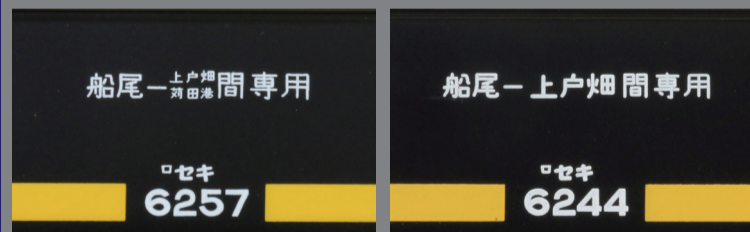

★2種類の区間標記（2輛セットは各1輛、10輛セットは各5輛）

★積荷は石灰石。
（着脱可能）
★九州で多くみられた
担いバネカバーの
パーツ付属。