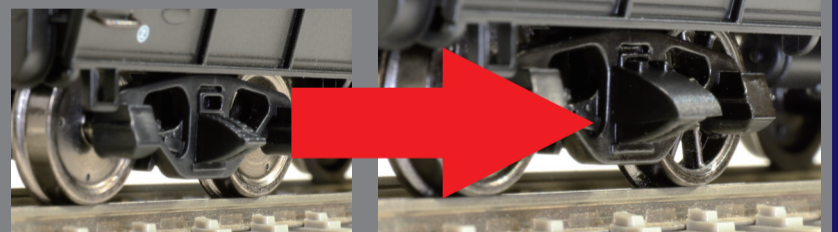

新製品のご案内

発売時期
2018年夏頃

価格
未定

プラスチック製モデル 1/80スケール 16.5mmゲージ

セキ 3000・6000形

九州タイプ

【58024】セキ6000形九州タイプ10輛セット

【58023】セキ6000形九州タイプ2輛セット
*2輛セットの車番はインレタによる選択式です。

*10輛セットの車番は印刷済みです。

★後藤寺線 船尾駅常備のセキ6000形がプロトタイプです。

★2種類の区間標記（2輛セットは各1輛、10輛セットは各5輛）

★積荷は石灰石。
（着脱可能）
★九州で多くみられた
担いバネカバーの
パーツ付属。

↑担いバネカバーなし

↑カバー装着状態

北海道タイプ

★積荷は石炭（着脱可能）

※ 画像は前回製品です。

【58025】セキ3000・セキ6000形北海道タイプ10輛セットⅡ

★前回製品【58017】とは印刷された車番が異なります。

【58026】セキ3000形北海道タイプ10輛セット

★全車セキ3000形の車番が印刷されたセットです。 *セキ3000形とセキ6000形では形態的な差異はありません。

※ 画像は試作品および前回製品です。

2種類の車輪

実車の車輪は、スポークとプレートが混在していました。模型でもスポークとプレートが各セットとも半数ずつ装着されています。お好みで入れ替えてお楽しみください。