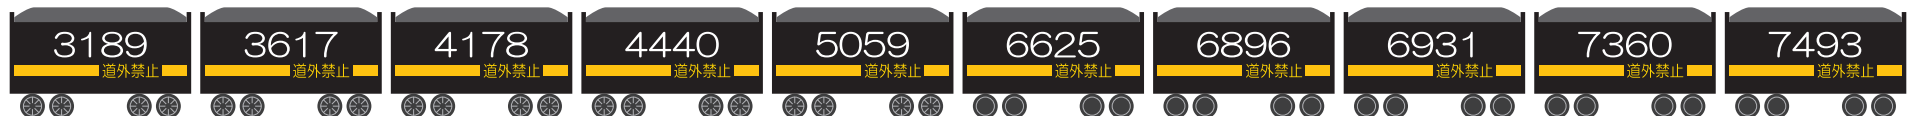

セキ 3000 形・セキ 6000 形 セット内容

【58023】セキ 6000 形 九州タイプ（船尾 - 上戸畑・苅田港）2 輛セット

★積荷は九州タイプが石灰、
北海道タイプが石炭です。

★車番はインレタによる選択式です。

それぞれの標記（船尾 - 上戸畑・苅田港または船尾 - 上戸畑）に
対応する付属インレタの車番

【58024】セキ 6000 形 九州タイプ（船尾 - 上戸畑・苅田港）10 輛セット

★車体は全て同一形態です。車番は印刷済ですが、特定番号の車輛を再現したものではありません。

【58025】セキ 3000 形・6000 形 北海道タイプ 10 輛セットⅡ

★車体は全て同一形態です。車番は印刷済ですが、特定番号の車輛を再現したものではありません。

★前回製品【品番 58017】とは、印刷された車番が異なります。

【58026】セキ 3000 形 北海道タイプ 10 輛セット

★車体の形態は全て同一です。車番は印刷済ですが、特定番号の車輛を再現したものではありません。

*1 セキ 3000 形とセキ 6000 形では外観の差異はありません。

*2 車輪はスポークとプレートの 2 種類があり、各セットとも半数ずつ装着しています。
実車は混在していましたので、模型でも入れ替えてお楽しみください。