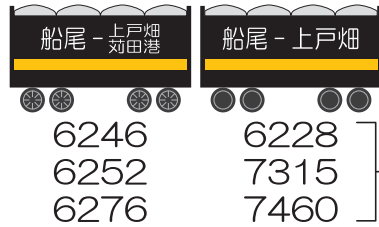

セキ 3000 形・セキ 6000 形 セット内容

【58023】セキ 6000 形 九州タイプ（船尾 - 上戸畑・苅田港）2 輛セット

★積荷は九州タイプが石灰、北海道タイプが石炭です。

★車番はインレタによる選択式です。

それぞれの標記（船尾 - 上戸畑・苅田港または船尾 - 上戸畑）に対応する付属インレタの車番

【58024】セキ 6000 形 九州タイプ（船尾 - 上戸畑・苅田港）10 輛セット

★車体は全て同一形態です。車番は印刷済ですが、特定番号の車輛を再現したものではありません。

【58025】セキ 3000 形・6000 形 北海道タイプ 10 輛セットⅡ

★車体は全て同一形態です。車番は印刷済ですが、特定番号の車輛を再現したものではありません。

★前回製品【品番 58017】とは、印刷された車番が異なります。

【58026】セキ 3000 形 北海道タイプ 10 輛セット

★車体の形態は全て同一です。車番は印刷済ですが、特定番号の車輛を再現したものではありません。

*1 セキ 3000 形とセキ 6000 形では外観の差異はありません。