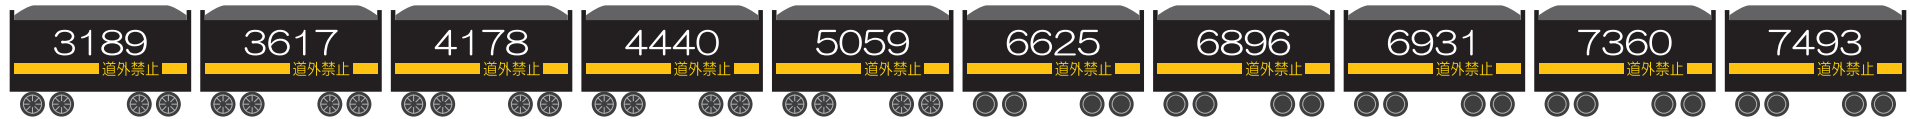

セキ 3000 形・セキ 6000 形 セット内容

【58023】セキ 6000 形 九州タイプ（船尾 - 上戸畑・苅田港）2 輛セット

★積荷は九州タイプが石灰、北海道タイプが石炭です。

★車番はインレタによる選択式です。

それぞれの標記（船尾 - 上戸畑・苅田港または船尾 - 上戸畑）に対応する付属インレタの車番

【58024】セキ 6000 形 九州タイプ（船尾 - 上戸畑・苅田港）10 輛セット

★車体は全て同一形態です。車番は印刷済ですが、特定番号の車輛を再現したものではありません。

【58025】セキ 3000 形・6000 形 北海道タイプ 10 輛セットⅡ

★車体は全て同一形態です。車番は印刷済ですが、特定番号の車輛を再現したものではありません。

★前回製品【品番 58017】とは、印刷された車番が異なります。

【58026】セキ 3000 形 北海道タイプ 10 輛セット

★車体の形態は全て同一です。車番は印刷済ですが、特定番号の車輛を再現したものではありません。

*1 セキ 3000 形とセキ 6000 形では外観の差異はありません。