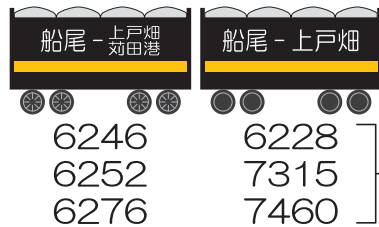

セキ 3000 形・セキ 6000 形 セット内容

【58023】セキ 6000 形 九州タイプ（船尾 - 上戸畑・苅田港）2 輛セット

★積荷は九州タイプが石灰、
北海道タイプが石炭です。

★車番はインレタによる選択式です。

それぞれの標記（船尾 - 上戸畑・苅田港または船尾 - 上戸畑）に
対応する付属インレタの車番

【58024】セキ 6000 形 九州タイプ（船尾 - 上戸畑・苅田港）10 輛セット

★車体は全て同一形態です。車番は印刷済ですが、特定番号の車輛を再現したものではありません。

【58025】セキ 3000 形・6000 形 北海道タイプ 10 輛セットⅡ

★車体は全て同一形態です。車番は印刷済ですが、特定番号の車輛を再現したものではありません。

★前回製品【品番 58017】とは、印刷された車番が異なります。

【58026】セキ 3000 形 北海道タイプ 10 輛セット

★車体の形態は全て同一です。車番は印刷済ですが、特定番号の車輛を再現したものではありません。