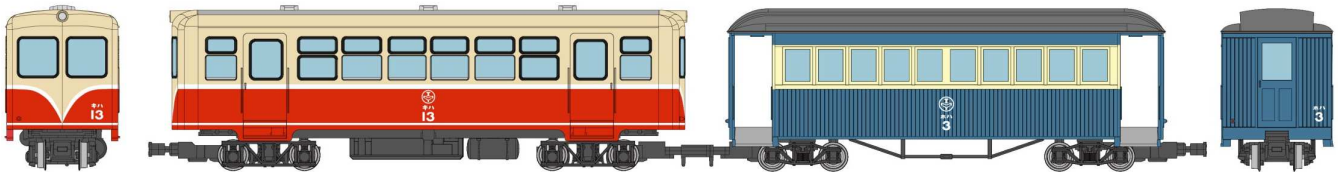

トミーテック 新製品インフォメーション

TOMYTEC
株式会社トミーテック
2017年1月12日発行

SCALE
1/80
GAUGE
9.0mm

新製品

1/80スケール 9mmゲージサイズ 塗装組立済 オープンパッケージ

鉄道コレクションナローゲージ80 第2弾は湘南形気動車+客車セット!

▲鉄コレ ナローゲージ80 猫屋線 キハ11・ホハ1 新塗装

▲鉄コレ ナローゲージ80 猫屋線 キハ11 白帯塗装・ホハ1 新塗装

展示用好適品

★ナローゲージ風(9mm)
展示レール2本付属!

ナローゲージ1/80猫屋線
◆第1弾完売御礼◆

別売りのNゲージ走行用パーツと動力ユニットを使用することにより、
Nゲージ(9mm)レールの上を走行させることができます。

鉄道コレクション「ナローゲージ80 猫屋線」シリーズ。第2弾は湘南形気動車と客車のセットです。
キハ11白帯塗装を除き”新塗装”となっておりますので、第1弾と連結してお楽しみください。
猫屋線は実物が762mm軌間の非電化ナローゲージという想定で、それを1/80スケール、9mmゲージにしたモデルとなります。
動力ユニットは鉄道コレクションNゲージ用動力のTM-07R(17mB)が気動車(キハ11)のみに適合、トレーラー化パーツはTT-03Rが
客車(ホハ)のみに適合いたします。連結面交換用ダミーカプラー2個付属予定。
*** 気動車のトレーラー化、客車の動力化は出来ません。また気動車の動力化にあたりTM-07(旧製品)は適合いたしません。**
レールはTOMIX FineTrack Nゲージ用9mmレールをご使用ください。

本体パッケージサイズ 170×268×45 (mm) 予定 ※イラストは実際の製品仕様とは異なる場合があります。

商品名	鉄道コレクション ナローゲージ80 猫屋線 キハ11・ホハ1形新塗装	発売月	4月	税抜予価	¥4,200
JANコード	4543736 281634			品番	281634
商品名	鉄道コレクション ナローゲージ80 猫屋線 キハ11白帯塗装・ホハ1形新塗装	発売月	4月	税抜予価	¥4,200
JANコード	4543736 281641			品番	281641
商品名	鉄コレ動力ユニット17m級用B TM-07R	発売月	4月	税抜価格	¥3,400
JANコード	4543736 259572			品番	259572
商品名	鉄コレ 走行用パーツセットTT-03R(車輪径5.6mm2両分:クロ)	発売月	4月	税抜価格	¥1,000
JANコード	4543736 259831			品番	259831