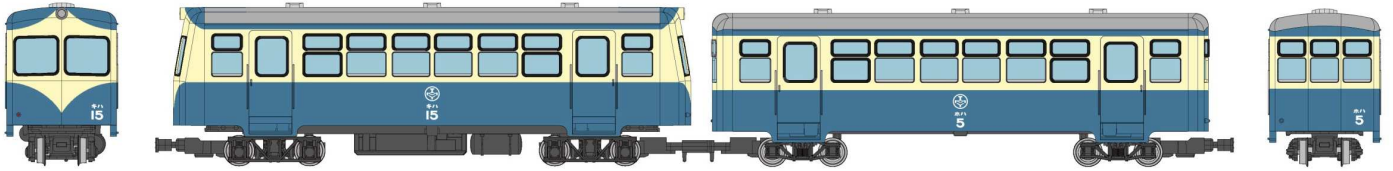

トミーテック 新製品インフォメーション

TOMYTEC
株式会社トミーテック
2017年1月12日発行

SCALE
1/80
GAUGE
9.0mm

新製品

1/80スケール 9mmゲージサイズ 塗装組立済 オープンパッケージ

鉄道コレクションナローゲージ80 第2弾は湘南形気動車+客車セット!

▲鉄コレ ナローゲージ80 猫屋線 キハ11・ホハ1 新塗装

▲鉄コレ ナローゲージ80 猫屋線 キハ11 白帯塗装・ホハ1 新塗装

展示用好適品

★ナローゲージ風(9mm)
展示レール2本付属!

ナローゲージ1/80猫屋線
◆第1弾完売御礼◆

別売りのNゲージ走行用パーツと動力ユニットを使用することにより、
Nゲージ(9mm)レールの上を走行させることができます。

鉄道コレクション「ナローゲージ80 猫屋線」シリーズ。第2弾は湘南形気動車と客車のセットです。
キハ11白帯塗装を除き”新塗装”となっておりますので、第1弾と連結してお楽しみください。
猫屋線は実物が762mm軌間の非電化ナローゲージという想定で、それを1/80スケール、9mmゲージにしたモデルとなります。
動力ユニットは鉄道コレクションNゲージ用動力のTM-07R(17mB)が気動車(キハ11)のみに適合、トレーラー化パーツはTT-03Rが
客車(ホハ)のみに適合いたします。連結面交換用ダミーカプラー2個付属予定。
*** 気動車のトレーラー化、客車の動力化は出来ません。また気動車の動力化にあたりTM-07(旧製品)は適合いたしません。**
レールはTOMIX FineTrack Nゲージ用9mmレールをご使用ください。

本体パッケージサイズ 170×268×45 (mm) 予定 ※イラストは実際の製品仕様とは異なる場合があります。

商品名	鉄道コレクション ナローゲージ80 猫屋線 キハ11・ホハ1形新塗装	発売月	4月	税抜予価	¥4,200
JANコード	4543736 281634			品番	281634
商品名	鉄道コレクション ナローゲージ80 猫屋線 キハ11白帯塗装・ホハ1形新塗装	発売月	4月	税抜予価	¥4,200
JANコード	4543736 281641			品番	281641
商品名	鉄コレ動力ユニット17m級用B TM-07R	発売月	4月	税抜価格	¥3,400
JANコード	4543736 259572			品番	259572
商品名	鉄コレ 走行用パーツセットTT-03R(車輪径5.6mm2両分:クロ)	発売月	4月	税抜価格	¥1,000
JANコード	4543736 259831			品番	259831