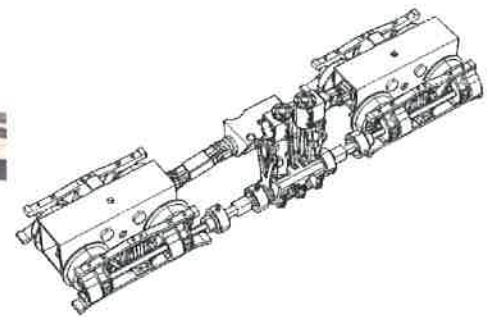

H0ナロー 9mmゲージ

13トンシェイⅡ キット

#0562 販売価格 38,000円 (本体)

2016年秋頃発売予定

予約受付中

新機構を備えて再登場!

ウッドバーニング式の標準的な形態の13トンシェイです。水平ボイラーで短めのボイラー裾を持つ1900年頃製造の姿をモデル化しました。ディテールは少し異なりますが、魚梁瀬シェイと同年代の同形機です。

デフォルメを抑えた細密な外観に、実用充分な機構をセットして、組立・走行を楽しめるモデルです。

保管に便利なスポンジ付化粧箱入り

新開発のユニバーサルシャフト採用

製品の特徴

- ・ オールブラスモデル
- ・ センタードライブ式
- ・ 別途購入不要トータルキット

・ マイクロトレイン1015カプラーも装着可能です (別途購入)。

◇ 前回製品からのグレードアップ内容

- ・ 新開発の細密ユニバーサルシャフトを採用して全輪駆動化しました。
- ・ ギヤ構成を見直して、走行速度を増速、クランク回転数を減速しました。
- ・ 床板を含む下まわりの機能性部品は前回製品と異なりますので共用できません。
- ・ 上まわりは同一です。