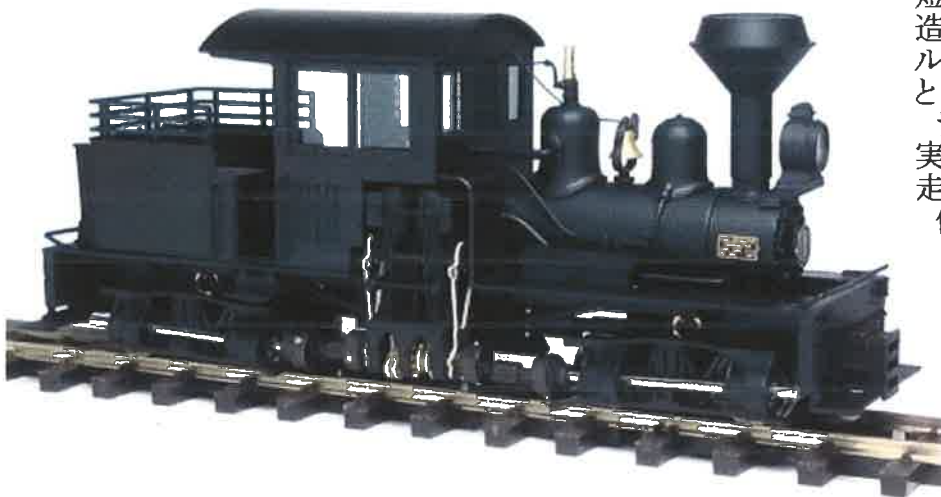

H0ナロー 9mmゲージ

13トンシェイⅡ キット

#0562 販売価格 38,000円 (本体)

2016年秋頃発売予定

予約受付中

新機構を備えて再登場!

ウッドバーニング式の標準的な形態の13トンシェイです。水平ボイラーで短めのボイラー裾を持つ1900年頃製造の姿をモデル化しました。ディテールは少し異なりますが、魚梁瀬シェイと同年代の同形機です。

デフォルメを抑えた細密な外観に、実用充分な機構をセットして、組立・走行を楽しめるモデルです。

保管に便利なスポンジ付化粧箱入り

新開発のユニバーサルシャフト採用

製品の特徴

- ・ オールブラスモデル
- ・ センタードライブ式
- ・ 別途購入不要トータルキット

・ マイクロトレイン1015カプラーも装着可能です (別途購入)。

◇ 前回製品からのグレードアップ内容

- ・ 新開発の細密ユニバーサルシャフトを採用して全輪駆動化しました。
- ・ ギヤ構成を見直して、走行速度を増速、クランク回転数を減速しました。
- ・ 床板を含む下まわりの機能性部品は前回製品と異なりますので共用できません。
- ・ 上まわりは同一です。