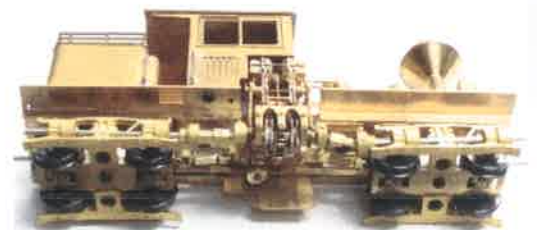

H0ナロー 9mmゲージ

13トンシェイⅡ キット

#0562 販売価格 38,000円 (本体)

2016年秋頃発売予定

予約受付中

新機構を備えて再登場!

ウッドバーニング式の標準的な形態の13トンシェイです。水平ボイラーで短めのボイラー裾を持つ1900年頃製造の姿をモデル化しました。ディテールは少し異なりますが、魚梁瀬シェイと同年代の同形機です。

デフォルメを抑えた細密な外観に、実用充分な機構をセットして、組立・走行を楽しめるモデルです。

保管に便利なスポンジ付化粧箱入り

新開発のユニバーサルシャフト採用

製品の特徴

- ・ オールブラスモデル
- ・ センタードライブ式
- ・ 別途購入不要トータルキット

・ マイクロトレイン1015カプラーも装着可能です (別途購入)。

◇ 前回製品からのグレードアップ内容

- ・ 新開発の細密ユニバーサルシャフトを採用して全輪駆動化しました。
- ・ ギヤ構成を見直して、走行速度を増速、クランク回転数を減速しました。
- ・ 床板を含む下まわりの機能性部品は前回製品と異なりますので共用できません。
- ・ 上まわりは同一です。