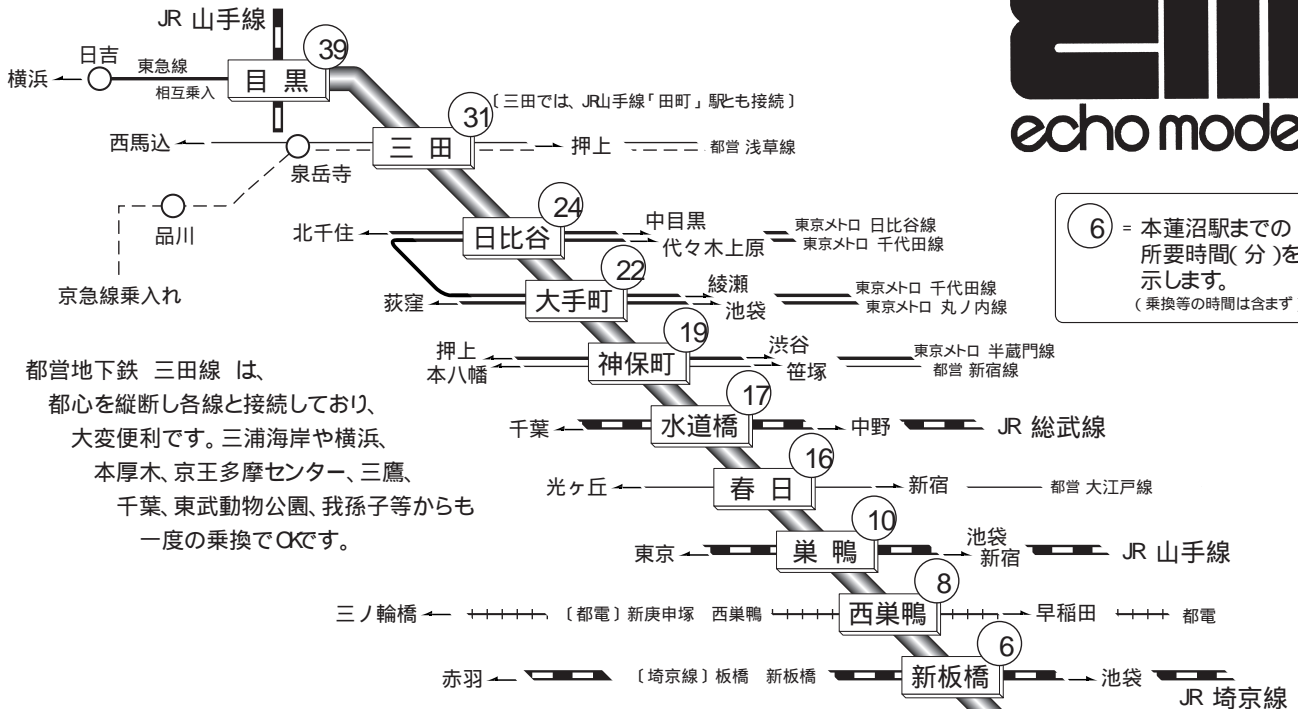

ご来店ガイド(地下鉄)

都営地下鉄 三田線は、
都心を縦断し各線と接続しており、
大変便利です。三浦海岸や横浜、
本厚木、京王多摩センター、三鷹、
千葉、東武動物公園、我孫子等からも
一度の乗換でOKです。

エコモデルへは都営三田線「本蓮沼」駅をご利用ください。 ➡ **本蓮沼**

鉄道模型専門

〒174-0052 東京都板橋区蓮沼町 53-7

Tel 03-3969-6073

Fax 03-3969-2681

「本蓮沼」駅歩 3分

ご来店ガイド(駐車場案内) 付近詳細

都心方面から
首都高速5号線「板橋本町」/
環状七号線「大和町」交差点から中山道へ。
「大和町」から3つ目の「蓮沼町」を過ぎ、
歩道橋を越えた所の駐車場を推奨致します。

中山道は信号以外
右折禁止です。

バス

赤羽駅西口より(赤 51)池袋東口行、(赤 57)日大病院行
(約10分間隔運行 約8分「本蓮沼」下車)
東武東上線「常盤台」駅より(赤 53)赤羽駅西口行
(約15分間隔 約10分「志村一丁目」下車)

鉄道模型専門

〒174-0052 東京都板橋区蓮沼町 53-7

Tel 03-3969-6073

Fax 03-3969-2681

営業時間 平日(水~土): 12時 ~ 19時
日曜(祝祭日): 10時 ~ 18時

定休日 月曜日・火曜日(祝祭日含む)