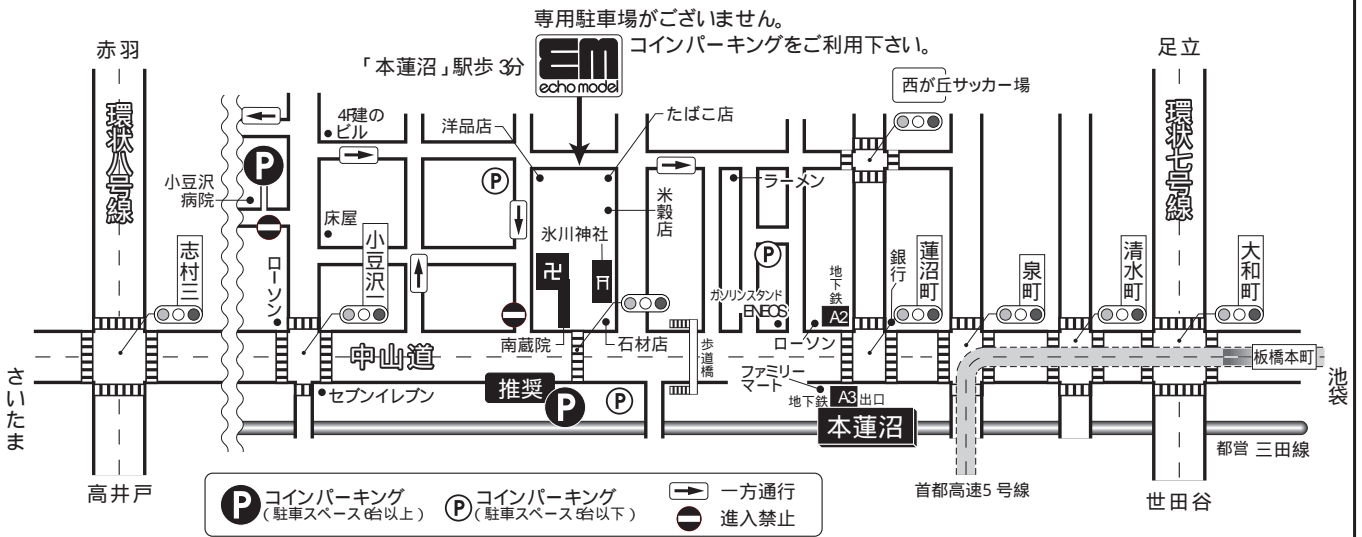

ご来店ガイド(地下鉄)

都営地下鉄 三田線は、
都心を縦断し各線と接続しており、
大変便利です。三浦海岸や横浜、
本厚木、京王多摩センター、三鷹、
千葉、東武動物公園、我孫子等からも
一度の乗換でOKです。

エコモデルへは都営三田線「本蓮沼」駅をご利用ください。 ➡ **本蓮沼**

鉄道模型専門

〒174-0052 東京都板橋区蓮沼町 53-7

Tel 03-3969-6073

Fax 03-3969-2681

「本蓮沼」駅歩 3分

ご来店ガイド(駐車場案内) 付近詳細

都心方面から
首都高速5号線「板橋本町」/
環状七号線「大和町」交差点から中山道へ。
「大和町」から3つ目の「蓮沼町」を過ぎ、
歩道橋を越えた所の駐車場を推奨致します。

中山道は信号以外
右折禁止です。

バス

赤羽駅西口より(赤 51)池袋東口行、(赤 57)日大病院行
(約10分間隔運行 約8分「本蓮沼」下車)
東武東上線「常盤台」駅より(赤 53)赤羽駅西口行
(約15分間隔 約10分「志村一丁目」下車)

鉄道模型専門

〒174-0052 東京都板橋区蓮沼町 53-7

Tel 03-3969-6073

Fax 03-3969-2681

営業時間 平日(水~土): 12時 ~ 19時
日曜(祝祭日): 10時 ~ 18時

定休日 月曜日・火曜日(祝祭日含む)