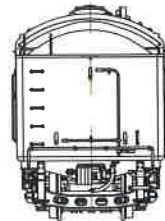

国鉄 C60

- 1/80 スケール、G=16.5mm
- プラ製動力付塗装済完成品
- 前灯点灯
- 2018年秋頃発売予定
- 全国鉄道模型店にてご予約承り中

☆国鉄C60第1次改造車

平底形テンダー、テンダー板台枠台車、先台車車輪円穴スポーク形、予価税抜 ¥46,400

☆国鉄C60東北型

補助除煙板・運転室見透窓旋回窓・スノウプロウ付、予価税抜 ¥46,700

- エッチング製ナンバー添付
- 機関車とテンダーは伸縮カプラーにて連結
- モーターはボイラー・火室内収容によりバックプレート再現
- 付属品：ATS 発電機、補助灯、シンダ除け、ATS 車上子、油ポンプ、清缶剤送込装置など（取付要加工）
- 製造過程において微細なキズ、小さなほこり混入、薄い塗装ムラ等が多少生じることもございますので予めご了承ください。
- 「はくつる」などの列車名板を別売予定です。