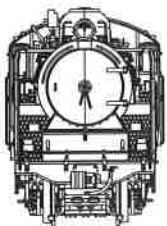

国鉄 C60

- 1/80 スケール、G=16.5mm
- プラ製動力付塗装済完成品
- 前灯点灯
- 2018年秋頃発売予定
- 全国鉄道模型店にてご予約承り中

☆国鉄C60第1次改造車

平底形テンダー、テンダー板台枠台車、先台車車輪円穴スポーク形、予価税抜 ¥46,400

☆国鉄C60東北型

補助除煙板・運転室見透窓旋回窓・スノウプロウ付、予価税抜 ¥46,700

- エッチング製ナンバー添付
- 機関車とテンダーは伸縮カプラーにて連結
- モーターはボイラー・火室内収容によりバックプレート再現
- 付属品：ATS 発電機、補助灯、シンダ除け、ATS 車上子、油ポンプ、清缶剤送込装置など（取付要加工）
- 製造過程において微細なキズ、小さなほこり混入、薄い塗装ムラ等が多少生じることもございますので予めご了承ください。
- 「はくつる」などの列車名板を別売予定です。