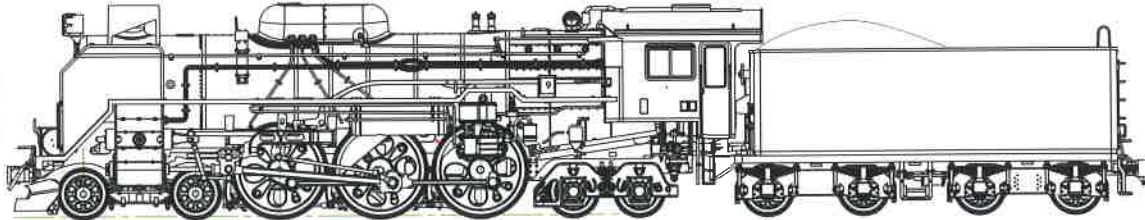

国鉄 C60

- 1/80 スケール、G=16.5mm
- プラ製動力付塗装済完成品
- 前灯点灯
- 2018年秋頃発売予定
- 全国鉄道模型店にてご予約承り中

☆国鉄C60第1次改造車

平底形テンダー、テンダー板台枠台車、先台車車輪円穴スポーク形、予価税抜 ¥46,400

☆国鉄C60東北型

補助除煙板・運転室見透窓旋回窓・スノウプロウ付、予価税抜 ¥46,700

- エッチング製ナンバー添付
- 機関車とテンダーは伸縮カプラーにて連結
- モーターはボイラー・火室内収容によりバックプレート再現
- 付属品：ATS 発電機、補助灯、シンダ除け、ATS 車上子、油ポンプ、清缶剤送込装置など（取付要加工）
- 製造過程において微細なキズ、小さなほこり混入、薄い塗装ムラ等が多少生じることもございますので予めご了承ください。
- 「はくつる」などの列車名板を別売予定です。