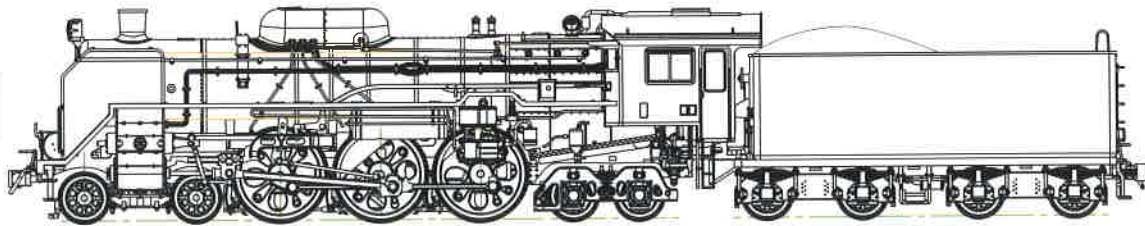

国鉄 C60

- 1/80 スケール、G=16.5mm
- プラ製動力付塗装済完成品
- 前灯点灯
- 2018年秋頃発売予定
- 全国鉄道模型店にてご予約承り中

☆国鉄C60第1次改造車

平底形テンダー、テンダー板台枠台車、先台車車輪円穴スポーク形、予価税抜 ¥46,400

☆国鉄C60東北型

補助除煙板・運転室見透窓旋回窓・スノウプロウ付、予価税抜 ¥46,700

- エッチング製ナンバー添付
- 機関車とテンダーは伸縮カプラーにて連結
- モーターはボイラー・火室内収容によりバックプレート再現
- 付属品：ATS 発電機、補助灯、シンダ除け、ATS 車上子、油ポンプ、清缶剤送込装置など（取付要加工）
- 製造過程において微細なキズ、小さなほこり混入、薄い塗装ムラ等が多少生じることもございますので予めご了承ください。
- 「はくつる」などの列車名板を別売予定です。