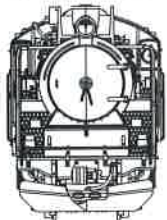

国鉄 C60

- 1/80 スケール、G=16.5mm
- プラ製動力付塗装済完成品
- 前灯点灯
- 2018年秋頃発売予定
- 全国鉄道模型店にてご予約承り中

☆国鉄C60第1次改造車

平底形テンダー、テンダー板台枠台車、先台車車輪円穴スポーク形、予価税抜 ¥46,400

☆国鉄C60東北型

補助除煙板・運転室見透窓旋回窓・スノウプロウ付、予価税抜 ¥46,700

- エッチング製ナンバー添付
- 機関車とテンダーは伸縮カプラーにて連結
- モーターはボイラー・火室内収容によりバックプレート再現
- 付属品：ATS 発電機、補助灯、シンダ除け、ATS 車上子、油ポンプ、清缶剤送込装置など（取付要加工）
- 製造過程において微細なキズ、小さなほこり混入、薄い塗装ムラ等が多少生じることもございますので予めご了承ください。
- 「はくつる」などの列車名板を別売予定です。