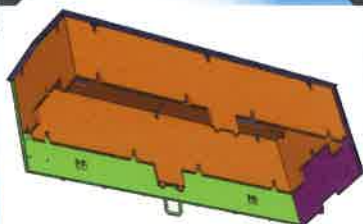

## プラキット PROJECT 第3弾

塗装がたいへんな方へ

■白塗装済キット

じっくり作る

■未塗装キット

共通仕様：板キット、金属製車輪・カプラー・手すりパーツ付属、青帯デカール、標記インレタ添付  
白塗装済キット仕様：白塗装は車体（屋根、側板、妻板）のみ。手すり等は要塗装

# レム 5000

- 鉄タルキ屋根
- 両側ブレーキ（片側ブレーキも可）

板キットですが内側の組立ガイドパーツにより組み立てやすくなっております。

予価（税別）

- レム 5000 白塗装済キット  
2両セット ¥6,900
- レム 5000 未塗装キット  
2両セット ¥6,300
- レム 6000 白塗装済キット  
2両セット ¥6,900
- レム 6000 未塗装キット  
2両セット ¥6,300