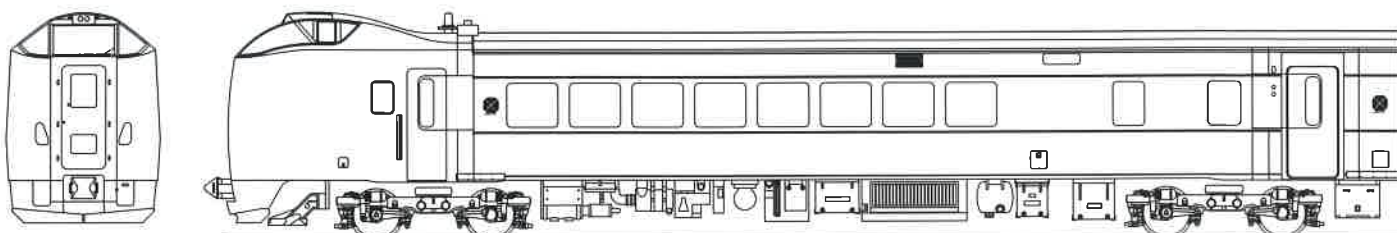

キハ261系1000番代「車体キット」

-4社合同企画商品-

図面です。

- 2017年1~2月頃発売予定 -

9224 キハ261系1000番代4両車体キット

(キ口261-1100+キハ260-1100+キハ260-1200+キハ261-1200) … 予価 105,000円 + 税

9225 キハ260-1300

… 予価 21,000円 + 税

※「従来塗装」と「新塗装」お好きな塗装で製作いただけます。なお、「従来塗装」製作用に先頭車デカールは「Tilt 261」を付属します。また、床下器具の空気圧縮機はC1000AとC600Aの2種類をお付けします。「従来塗装」がC1000A、「新塗装」がC600Aとなりますので、塗装色に合わせて空気圧縮機をお選びください。

【注意事項】 原則、説明書は全体図1枚と部品表のみです。
詳細図面・電装部分の解説文章は同封しておりません。
ご購入予定のお客様はこの事項をご理解いただいた上でご予約・ご購入願います。