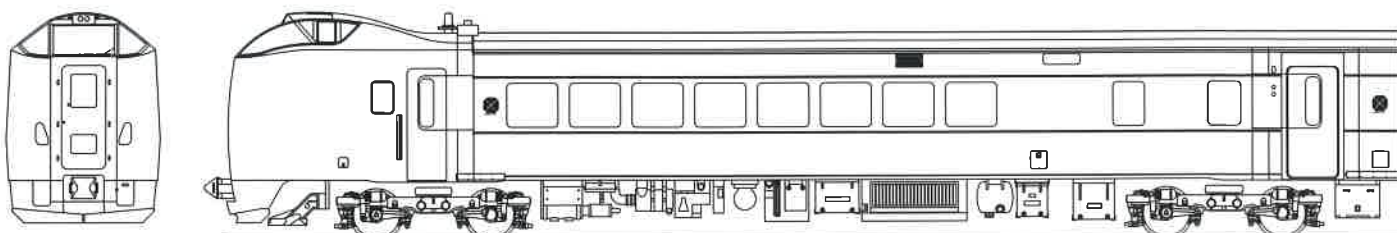

# キハ261系1000番代「車体キット」

-4社合同企画商品-

図面です。

- 2017年1~2月頃発売予定 -

## 9224 キハ261系1000番代4輛車体キット

(キ口261-1100+キハ260-1100+キハ260-1200+キハ261-1200) … 予価 105,000円 + 税