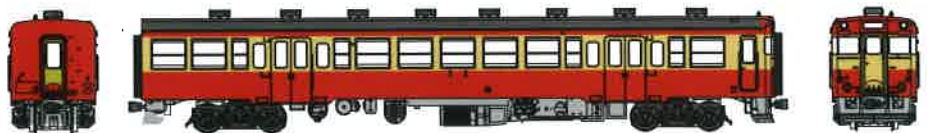

国鉄キハ23系

- 1/80 スケール
- G=16.5mm
- プラ塗装済完成品
- 第1弾は標準色
- 前照灯・尾灯・行先表示点灯
- 2016年12月～発売予定
- 全国鉄道模型店にてご予約承り中

※台車は黒、床下器具はグレー塗装を再現。インテリアは簡素化。一部のパーツはお様取付。動力構造は弊社キハ30系と同様。但しメインフレームをダイキャストからプラに変更予定のため牽引力は弊社製キハ30系ほどございません。第2弾は首都圏色および未塗装キットの予定です。

☆国鉄キハ23標準色

- TW-23M、動力付塗装済完成品、番号インレタ添付、予価税抜 ¥22,000
- TW-23T、動力なし塗装済完成品、番号インレタ添付、予価税抜 ¥12,000

☆国鉄キハ45標準色

- TW-45M、動力付塗装済完成品、番号インレタ添付、予価税抜 ¥21,000
- TW-45T、動力なし塗装済完成品、番号インレタ添付、予価税抜 ¥11,000

☆国鉄キハ53標準色

- TW-53M、動力付塗装済完成品、番号インレタ添付、予価税抜 ¥22,000
- TW-53T、動力なし塗装済完成品、番号インレタ添付、予価税抜 ¥12,000